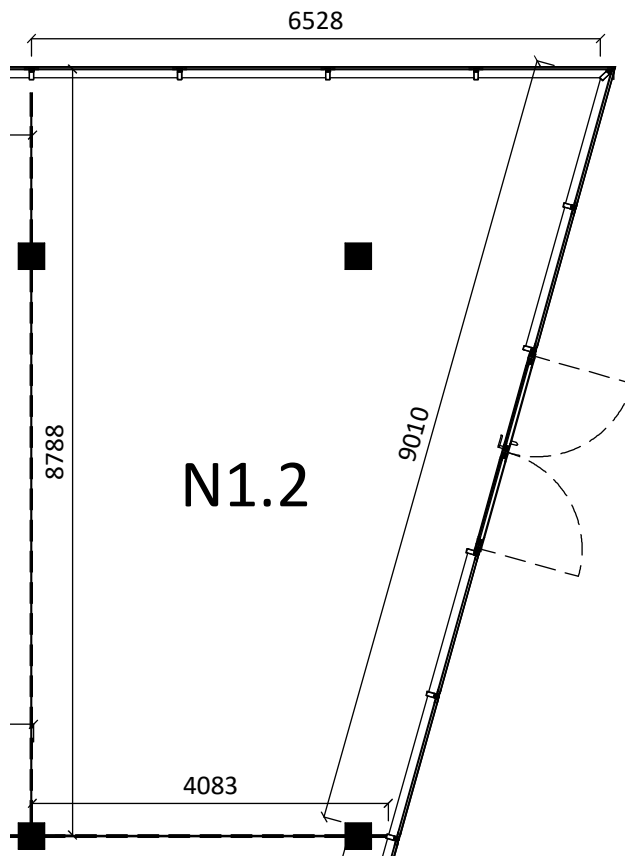

Malé hliny
— MODRA —

46,18 m²

Výmera interiéru

1

Parkovacie státie

NEBYTOVÝ PRIESTOR 5N1.2

BYTOVÝ DOM 5, 1NP

LOKALITA

POSCHODIE

PÔDORYS PODLAŽIA

Uvedené rozmery a zákresy sú vyhotovené na základe projektovej dokumentácie.