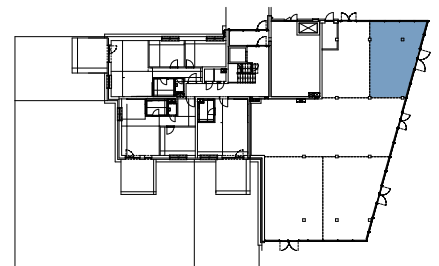

Malé hliny
— MODRA —

46,18 m²

Výmera interiéru

1

Parkovacie státie

NEBYTOVÝ PRIESTOR 5N1.2

BYTOVÝ DOM 5, 1NP

LOKALITA

POSCHODIE

PÔDORYS PODLAŽIA

Uvedené rozmery a zákresy sú vyhotovené na základe projektovej dokumentácie.