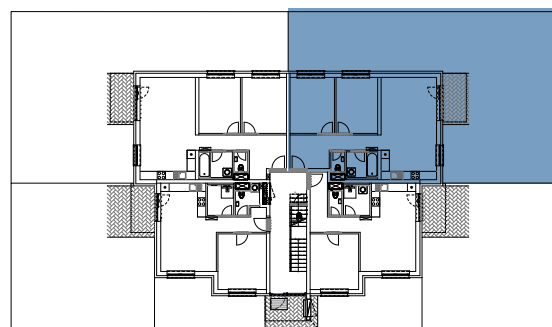

Malé hliny
— MODRA —

71,83 m²

Výmera interiéru
(bez balkónov, záhrad a terás)

150,00 m²

Výmera exteriéru
(záhrada s terasou / balkón)

221,83 m²

Výmera spolu
(interiér + exteriér)

2

Parkovacie státi
počet

BYT 9D1, 3-IZBOVÝ BYT

BYTOVÝ DOM 9, 1NP

LOKALITA

VÝMERY MIESTNOSTÍ		
D1.1	Chodba	11,34m ²
D1.2	WC	1,45m ²
D1.3	Kúpeľňa	4,12m ²
D1.4	Kuchyňa	8,46m ²
D1.5	Obývacia izba	21,49m ²
D1.6	Izba	12,06m ²
D1.7	Izba	12,90m ²

POSCHODIE

PÔDORYS PODLAŽIA

Uvedené rozmery a zákresy sú vyhotovené na základe projektovej dokumentácie.