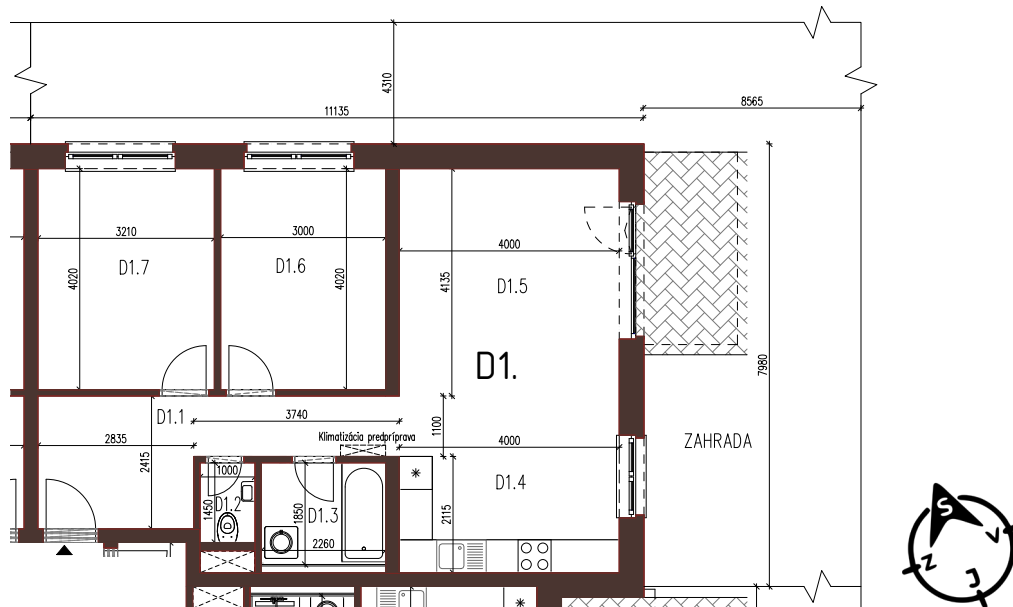

Malé hliny
— MODRA —

71,83 m²

Výmera interiéru
(bez balkónov, záhrad a terás)

150,00 m²

Výmera exteriéru
(záhrada s terasou / balkón)

221,83 m²

Výmera spolu
(interiér + exteriér)

2

Parkovacie státi
počet

BYT 9D1, 3-IZBOVÝ BYT

BYTOVÝ DOM 9, 1NP

LOKALITA

VÝMERY MIESTNOSTÍ		
D1.1	Chodba	11,34m ²
D1.2	WC	1,45m ²
D1.3	Kúpeľňa	4,12m ²
D1.4	Kuchyňa	8,46m ²
D1.5	Obývacia izba	21,49m ²
D1.6	Izba	12,06m ²
D1.7	Izba	12,90m ²

POSCHODIE

PÔDORYS PODLAŽIA

Uvedené rozmery a zákresy sú vyhotovené na základe projektovej dokumentácie.