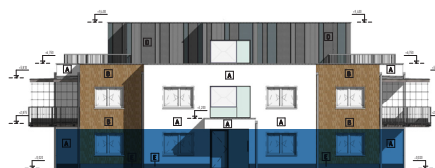

BYT 9B1, 3-IZBOVÝ BYT

BYTOVÝ DOM 9, 1NP

VÝMERY MIESTNOSTÍ		
B1.1	Chodba	12,11m²
B1.2	WC	1,45m²
B1.3	Kúpeľňa	4,41m²
B1.4	Kuchyňa	8,46m²
B1.5	Obývacia izba	21,49m²
B1.6	Izba	12,06m²
B1.7	Izba	12,90m²

Uvedené rozmery a zákresy sú vyhotovené na základe projektovej dokumentácie.