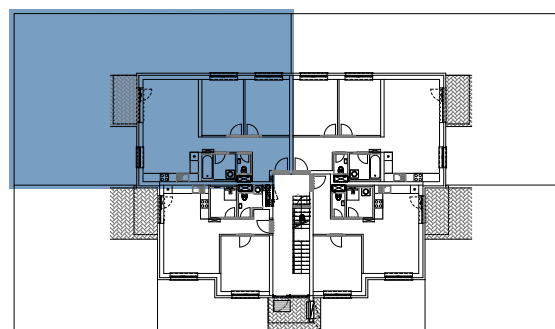

### BYTOVÝ DOM 9, 1NP

LOKALITA

VÝMERY MIESTNOSTÍ		
B1.1	Chodba	12,11m <sup>2</sup>
B1.2	WC	1,45m <sup>2</sup>
B1.3	Kúpeľňa	4,41m <sup>2</sup>
B1.4	Kuchyňa	8,46m <sup>2</sup>
B1.5	Obývacia izba	21,49m <sup>2</sup>
B1.6	Izba	12,06m <sup>2</sup>
B1.7	Izba	12,90m <sup>2</sup>

POSCHODIE

PÔDORYS PODLAŽIA

Uvedené rozmery a zákresy sú vyhotovené na základe projektovej dokumentácie.