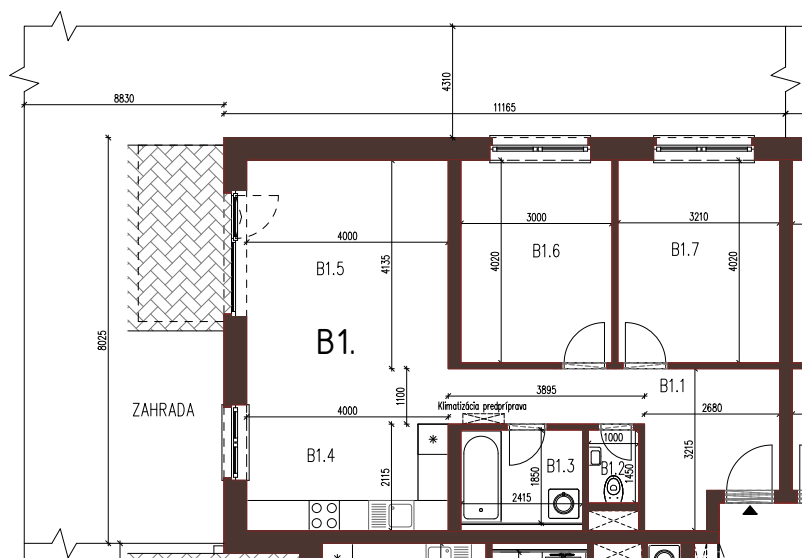

## BYT 9B1, 3-IZBOVÝ BYT

### BYTOVÝ DOM 9, 1NP

LOKALITA

VÝMERY MIESTNOSTÍ		
B1.1	Chodba	12,11m <sup>2</sup>
B1.2	WC	1,45m <sup>2</sup>
B1.3	Kúpeľňa	4,41m <sup>2</sup>
B1.4	Kuchyňa	8,46m <sup>2</sup>
B1.5	Obývacia izba	21,49m <sup>2</sup>
B1.6	Izba	12,06m <sup>2</sup>
B1.7	Izba	12,90m <sup>2</sup>

POSCHODIE

PÔDORYS PODLAŽIA

Uvedené rozmery a zákresy sú vyhotovené na základe projektovej dokumentácie.