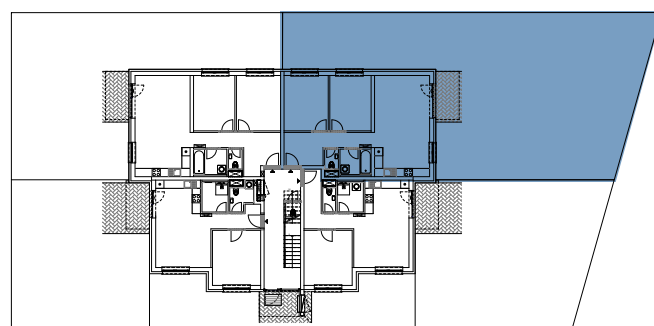

## BYT 10D1, 3-IZBOVÝ BYT

BYTOVÝ DOM 10, 1NP

LOKALITA

VÝMERY MIESTNOSTÍ		
D1.1	Chodba	11,34m <sup>2</sup>
D1.2	WC	1,45m <sup>2</sup>
D1.3	Kúpeľňa	4,12m <sup>2</sup>
D1.4	Kuchyňa	8,46m <sup>2</sup>
D1.5	Obývacia izba	21,49m <sup>2</sup>
D1.6	Izba	12,06m <sup>2</sup>
D1.7	Izba	12,90m <sup>2</sup>

POSCHODIE

PÔDORYS PODLAŽIA

Uvedené rozmery a zákresy sú vyhotovené na základe projektovej dokumentácie.