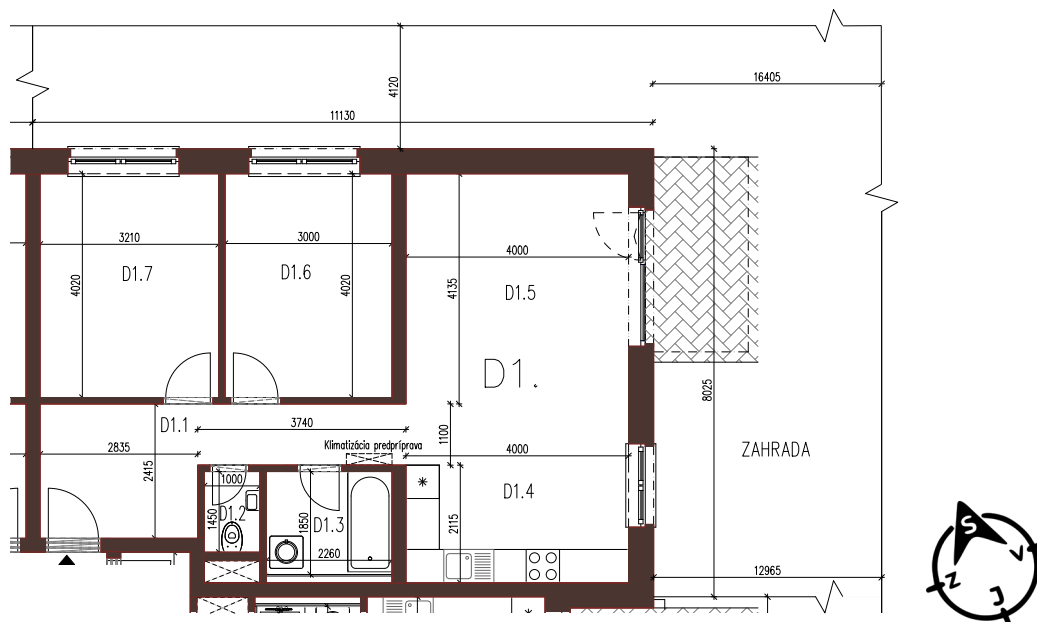

## BYT 10D1, 3-IZBOVÝ BYT

BYTOVÝ DOM 10, 1NP

LOKALITA

VÝMERY MIESTNOSTÍ		
D1.1	Chodba	11,34m <sup>2</sup>
D1.2	WC	1,45m <sup>2</sup>
D1.3	Kúpeľňa	4,12m <sup>2</sup>
D1.4	Kuchyňa	8,46m <sup>2</sup>
D1.5	Obývacia izba	21,49m <sup>2</sup>
D1.6	Izba	12,06m <sup>2</sup>
D1.7	Izba	12,90m <sup>2</sup>

POSCHODIE

PÔDORYS PODLAŽIA

Uvedené rozmery a zákresy sú vyhotovené na základe projektovej dokumentácie.