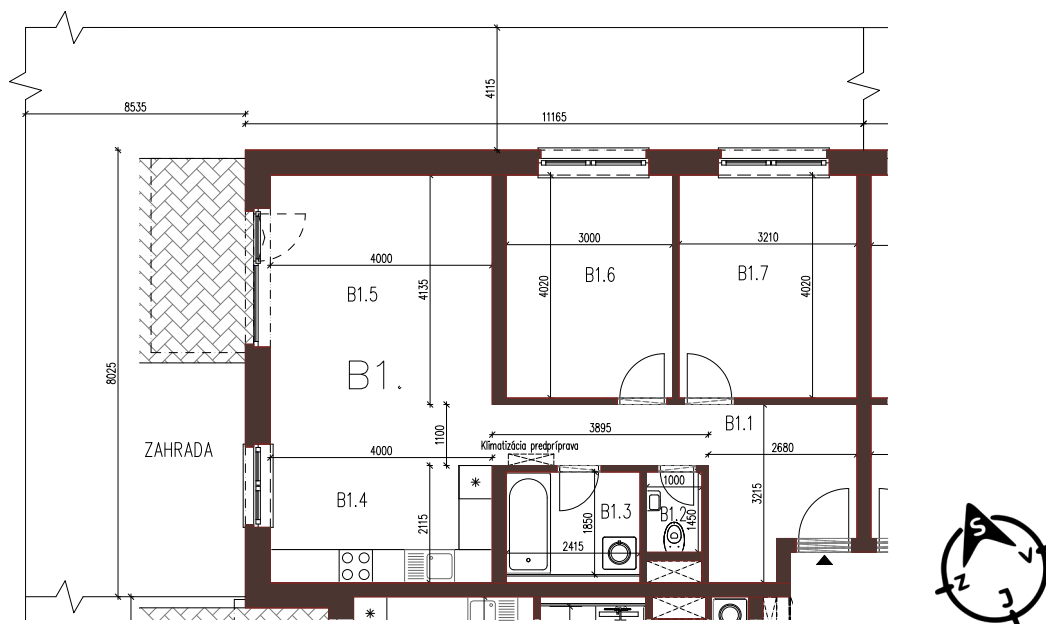

BYT 10B1, 3-IZBOVÝ BYT

BYTOVÝ DOM 10, 1NP

LOKALITA

VÝMERY MIESTNOSTÍ		
B1.1	Chodba	12,11m ²
B1.2	WC	1,45m ²
B1.3	Kúpeľňa	4,41m ²
B1.4	Kuchyňa	8,46m ²
B1.5	Obývacia izba	21,49m ²
B1.6	Izba	12,06m ²
B1.7	Izba	12,90m ²

POSCHODIE

PÔDORYS PODLAŽIA

Uvedené rozmery a zákresy sú vyhotovené na základe projektovej dokumentácie.