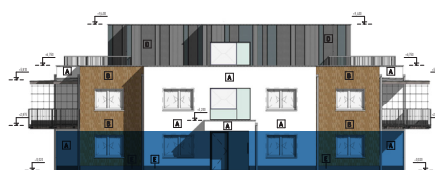

BYT 10B1, 3-IZBOVÝ BYT

BYTOVÝ DOM 10, 1NP

VÝMERY MIESTNOSTÍ		
B1.1	Chodba	12,11m²
B1.2	WC	1,45m²
B1.3	Kúpeľňa	4,41m²
B1.4	Kuchyňa	8,46m²
B1.5	Obývacia izba	21,49m²
B1.6	Izba	12,06m²
B1.7	Izba	12,90m²

Uvedené rozmery a zákresy sú vyhotovené na základe projektovej dokumentácie.