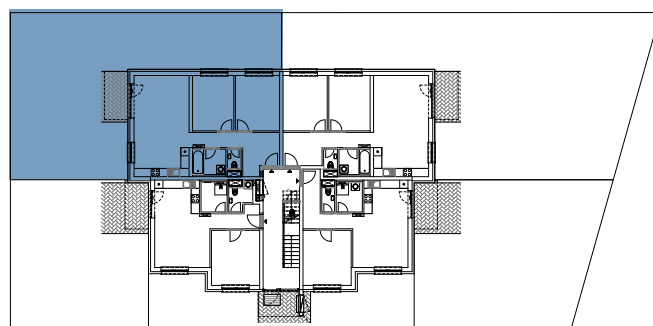

BYT 10B1, 3-IZBOVÝ BYT

BYTOVÝ DOM 10, 1NP

LOKALITA

VÝMERY MIESTNOSTÍ		
B1.1	Chodba	12,11m ²
B1.2	WC	1,45m ²
B1.3	Kúpeľňa	4,41m ²
B1.4	Kuchyňa	8,46m ²
B1.5	Obývacia izba	21,49m ²
B1.6	Izba	12,06m ²
B1.7	Izba	12,90m ²

POSCHODIE

PÔDORYS PODLAŽIA

Uvedené rozmery a zákresy sú vyhotovené na základe projektovej dokumentácie.