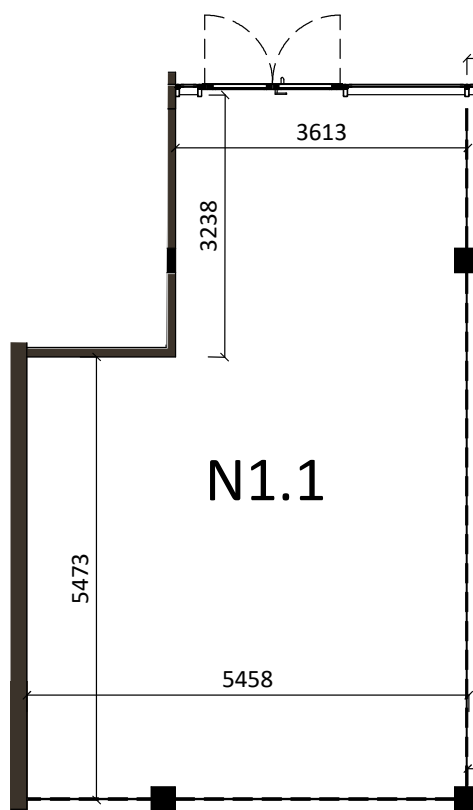

Malé hliny
— MODRA —

41,55 m²
Výmera interiéru

1
Parkovacie státie

NEBYTOVÝ PRIESTOR 5N1.1

BYTOVÝ DOM 5, 1NP

LOKALITA

POSCHODIE

PÔDORYS PODLAŽIA

Uvedené rozmery a zákresy sú vyhotovené na základe projektovej dokumentácie.