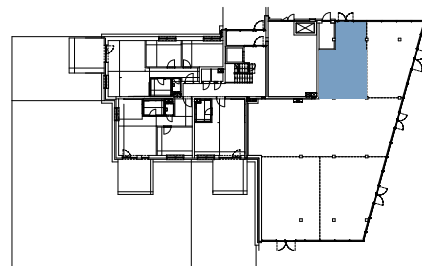

Malé hliny
— MODRA —

41,55 m²
Výmera interiéru

1
Parkovacie státie

NEBYTOVÝ PRIESTOR 5N1.1

BYTOVÝ DOM 5, 1NP

LOKALITA

POSCHODIE

PÔDORYS PODLAŽIA

Uvedené rozmery a zákresy sú vyhotovené na základe projektovej dokumentácie.