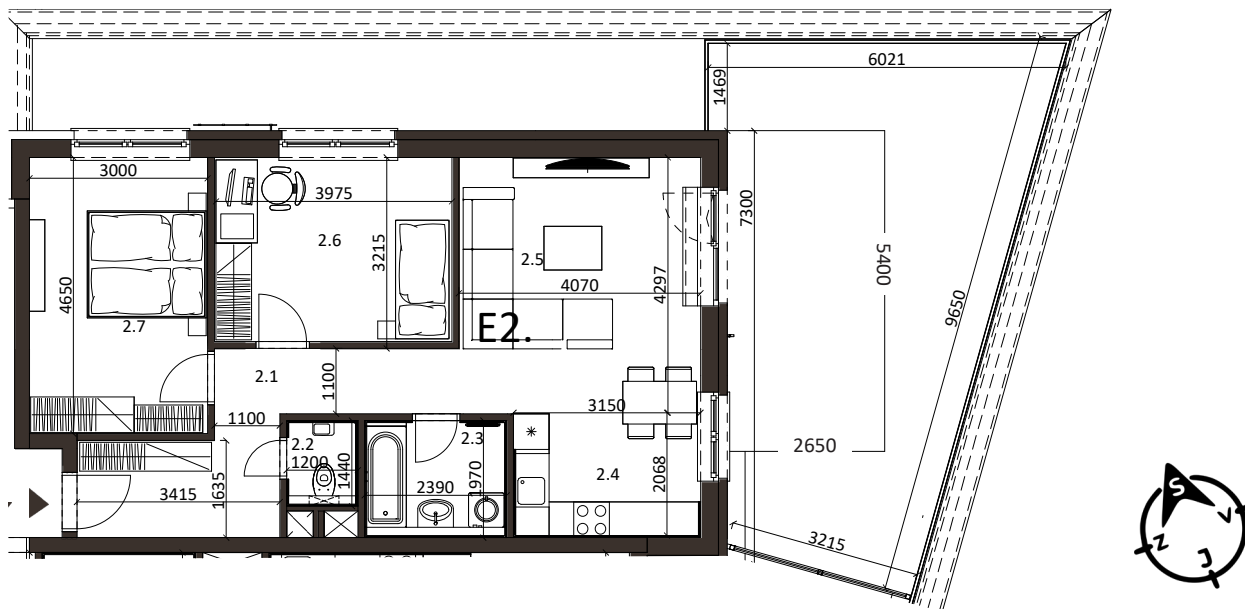

## BYT 5E2, 3-IZBOVÝ BYT

BYTOVÝ DOM 5, 2NP

LOKALITA

VÝMERY MIESTNOSTÍ		
2.1	Chodba	10,90m <sup>2</sup>
2.2	WC	1,60m <sup>2</sup>
2.3	Kúpeľňa	4,29m <sup>2</sup>
2.4	Kuchyňa	6,84m <sup>2</sup>
2.5	Obývacia izba	17,56m <sup>2</sup>
2.6	Izba	12,40m <sup>2</sup>
2.7	Spálňa	13,95m <sup>2</sup>

POSCHODIE

PÔDORYS PODLAŽIA

Uvedené rozmery a zákresy sú vyhotovené na základe projektovej dokumentácie.