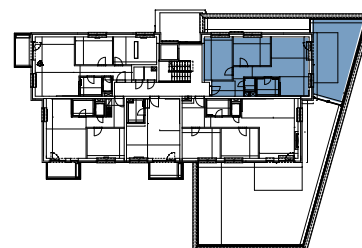

## BYT 5E2, 3-IZBOVÝ BYT

BYTOVÝ DOM 5, 2NP

LOKALITA

VÝMERY MIESTNOSTÍ		
2.1	Chodba	10,90m <sup>2</sup>
2.2	WC	1,60m <sup>2</sup>
2.3	Kúpeľňa	4,29m <sup>2</sup>
2.4	Kuchyňa	6,84m <sup>2</sup>
2.5	Obývacia izba	17,56m <sup>2</sup>
2.6	Izba	12,40m <sup>2</sup>
2.7	Spálňa	13,95m <sup>2</sup>

POSCHODIE

PÔDORYS PODLAŽIA

Uvedené rozmery a zákresy sú vyhotovené na základe projektovej dokumentácie.