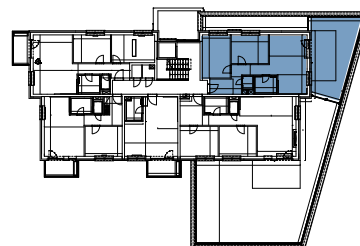

BYT 5E2, 3-IZBOVÝ BYT

BYTOVÝ DOM 5, 2NP

LOKALITA

VÝMERY MIESTNOSTÍ		
2.1	Chodba	10,90m ²
2.2	WC	1,60m ²
2.3	Kúpeľňa	4,29m ²
2.4	Kuchyňa	6,84m ²
2.5	Obývacia izba	17,56m ²
2.6	Izba	12,40m ²
2.7	Spálňa	13,95m ²

POSCHODIE

PÔDORYS PODLAŽIA

Uvedené rozmery a zákresy sú vyhotovené na základe projektovej dokumentácie.