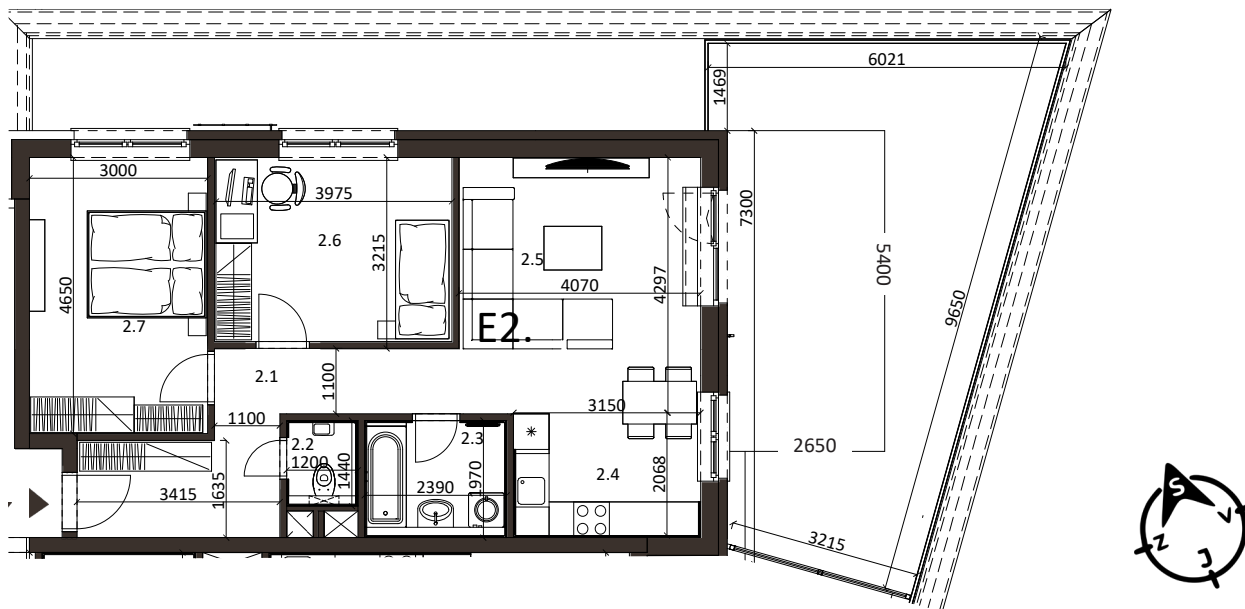

BYT 5E2, 3-IZBOVÝ BYT

BYTOVÝ DOM 5, 2NP

LOKALITA

VÝMERY MIESTNOSTÍ		
2.1	Chodba	10,90m ²
2.2	WC	1,60m ²
2.3	Kúpeľňa	4,29m ²
2.4	Kuchyňa	6,84m ²
2.5	Obývacia izba	17,56m ²
2.6	Izba	12,40m ²
2.7	Spálňa	13,95m ²

POSCHODIE

PÔDORYS PODLAŽIA

Uvedené rozmery a zákresy sú vyhotovené na základe projektovej dokumentácie.