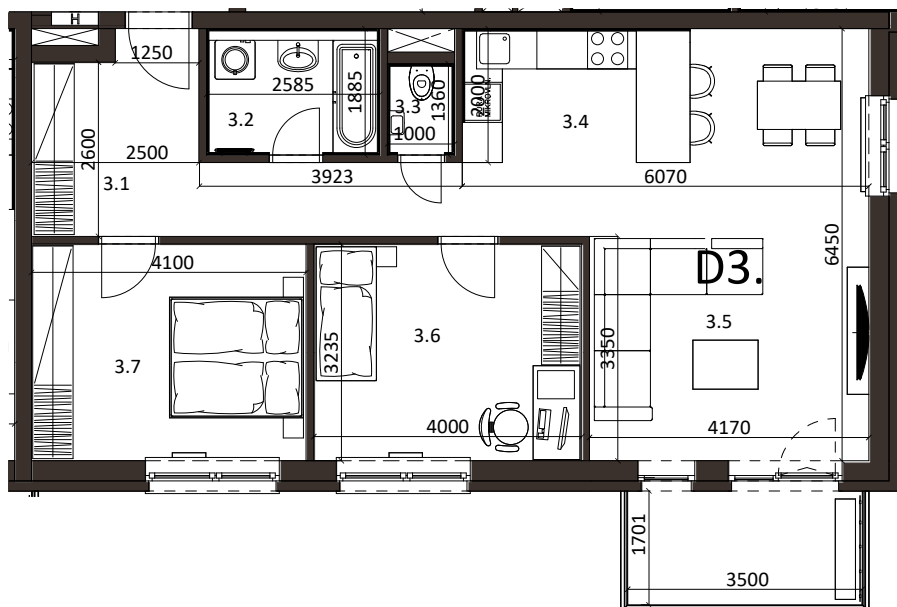

BYT 5D3, 3-IZBOVÝ BYT

BYTOVÝ DOM 5, 3NP

LOKALITA

POSCHODIE

PÔDORYS PODLAŽIA

VÝMERY MIESTNOSTÍ		
3.1	Chodba	11,77m ²
3.2	Kúpeľňa	4,87m ²
3.3	WC	1,44m ²
3.4	Kuchyňa	6,80m ²
3.5	Obývacia izba	26,62m ²
3.6	Izba	12,94m ²
3.7	Spálňa	13,26m ²

Uvedené rozmery a zákresy sú vyhotovené na základe projektovej dokumentácie.