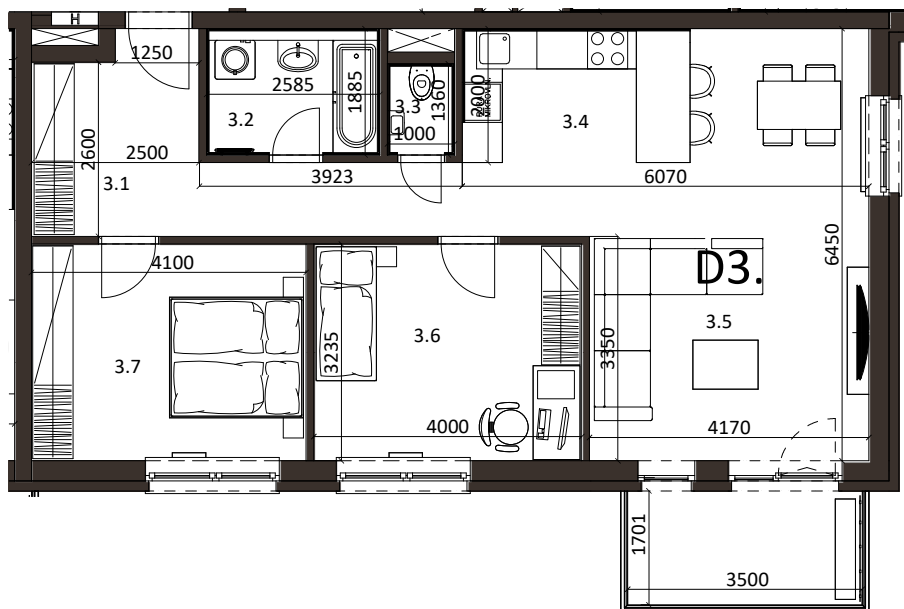

BYT 5D3, 3-IZBOVÝ BYT

BYTOVÝ DOM 5, 3NP

LOKALITA

POSCHODIE

PÔDORYS PODLAŽIA

VÝMERY MIESTNOSTÍ		
3.1	Chodba	11,77m ²
3.2	Kúpeľňa	4,87m ²
3.3	WC	1,44m ²
3.4	Kuchyňa	6,80m ²
3.5	Obývacia izba	26,62m ²
3.6	Izba	12,94m ²
3.7	Spálňa	13,26m ²

Uvedené rozmery a zákresy sú vyhotovené na základe projektovej dokumentácie.