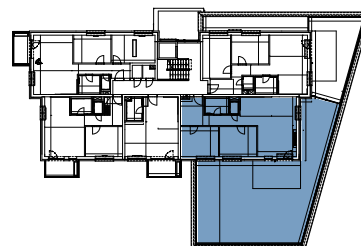

Malé hliny
— MODRA —

77,05 m²

Výmera interiéru
(bez balkónov, záhrad a terás)

139,04 m²

Výmera exteriéru
(záhrada s terasou / balkón)

216,09 m²

Výmera spolu
(interiér + exteriér)

2

Parkovacie státi
počet

BYT 5D2, 3-IZBOVÝ BYT

BYTOVÝ DOM 5, 2NP

LOKALITA

VÝMERY MIESTNOSTÍ		
2.1	Chodba	11,75m ²
2.2	Kúpeľňa	4,87m ²
2.3	WC	1,44m ²
2.4	Kuchyňa	6,80m ²
2.5	Obývacia izba	25,99m ²
2.6	Izba	12,94m ²
2.7	Spálňa	13,26m ²

POSCHODIE

PÔDORYS PODLAŽIA

Uvedené rozmery a zákresy sú vyhotovené na základe projektovej dokumentácie.