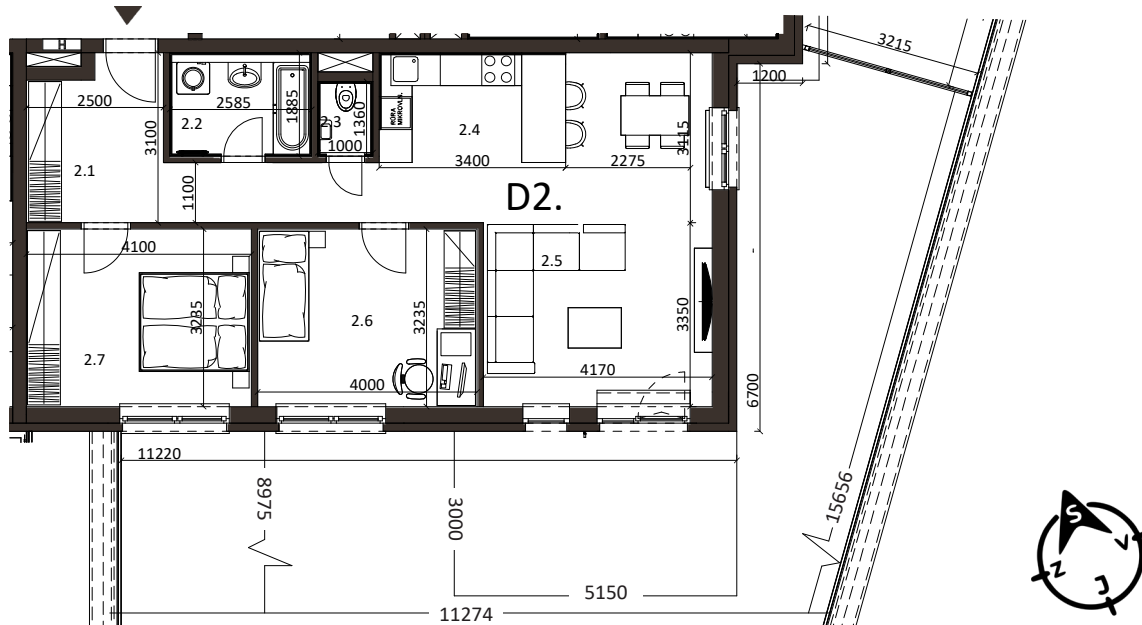

Malé hliny
— MODRA —

77,05 m²

Výmera interiéru
(bez balkónov, záhrad a terás)

139,04 m²

Výmera exteriéru
(záhrada s terasou / balkón)

216,09 m²

Výmera spolu
(interiér + exteriér)

2

Parkovacie státi
počet

BYT 5D2, 3-IZBOVÝ BYT

BYTOVÝ DOM 5, 2NP

LOKALITA

VÝMERY MIESTNOSTÍ		
2.1	Chodba	11,75m ²
2.2	Kúpeľňa	4,87m ²
2.3	WC	1,44m ²
2.4	Kuchyňa	6,80m ²
2.5	Obývacia izba	25,99m ²
2.6	Izba	12,94m ²
2.7	Spálňa	13,26m ²

POSCHODIE

PÔDORYS PODLAŽIA

Uvedené rozmery a zákresy sú vyhotovené na základe projektovej dokumentácie.