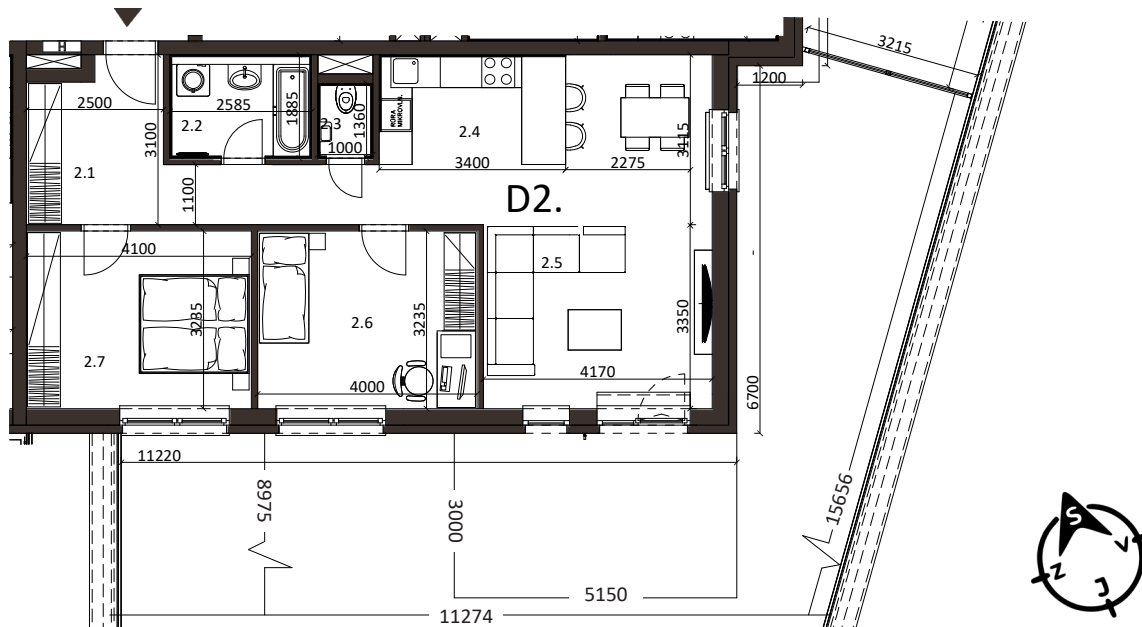

BYT 5D2, 3-IZBOVÝ BYT

BYTOVÝ DOM 5, 2NP

LOKALITA

VÝMERY MIESTNOSTÍ		
2.1	Chodba	11,75m ²
2.2	Kúpeľňa	4,87m ²
2.3	WC	1,44m ²
2.4	Kuchyňa	6,80m ²
2.5	Obývacia izba	25,99m ²
2.6	Izba	12,94m ²
2.7	Spálňa	13,26m ²

POSCHODIE

PÔDORYS PODLAŽIA

Uvedené rozmery a zákresy sú vyhotovené na základe projektovej dokumentácie.