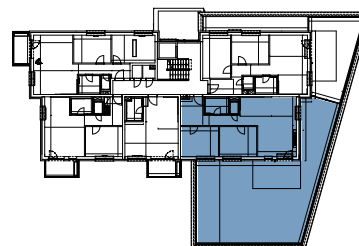

BYT 5D2, 3-IZBOVÝ BYT

BYTOVÝ DOM 5, 2NP

LOKALITA

VÝMERY MIESTNOSTÍ		
2.1	Chodba	11,75m ²
2.2	Kúpeľňa	4,87m ²
2.3	WC	1,44m ²
2.4	Kuchyňa	6,80m ²
2.5	Obývacia izba	25,99m ²
2.6	Izba	12,94m ²
2.7	Spálňa	13,26m ²

POSCHODIE

PÔDORYS PODLAŽIA

Uvedené rozmery a zákresy sú vyhotovené na základe projektovej dokumentácie.