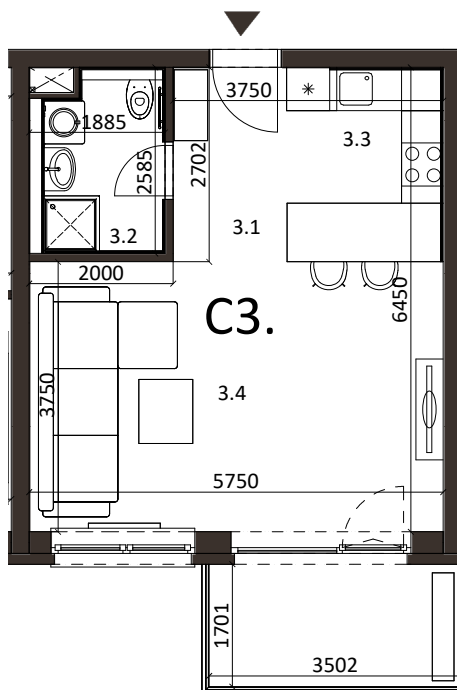

Malé hliny
— MODRA —

36,98 m²

Výmera interiéru
(bez balkónov, záhrad a terás)

5,95 m²

Výmera exteriéru
(záhrada s terasou / balkón)

42,93 m²

Výmera spolu
(interiér + exteriér)

1

Parkovacie státi
počet

BYT 5C3, 1-IZBOVÝ BYT

BYTOVÝ DOM 5, 3NP

LOKALITA

POSCHODIE

PÔDORYS PODLAŽIA

| VÝMERY MIESTNOSTÍ | | |
|-------------------|---------------|---------------------|
| 3.1 | Chodba | 4,34m ² |
| 3.2 | Kúpeľňa | 4,58m ² |
| 3.3 | Kuchyňa | 5,87m ² |
| 3.4 | Obývacia izba | 22,19m ² |

Uvedené rozmery a zákresy sú vyhotovené na základe projektovej dokumentácie.