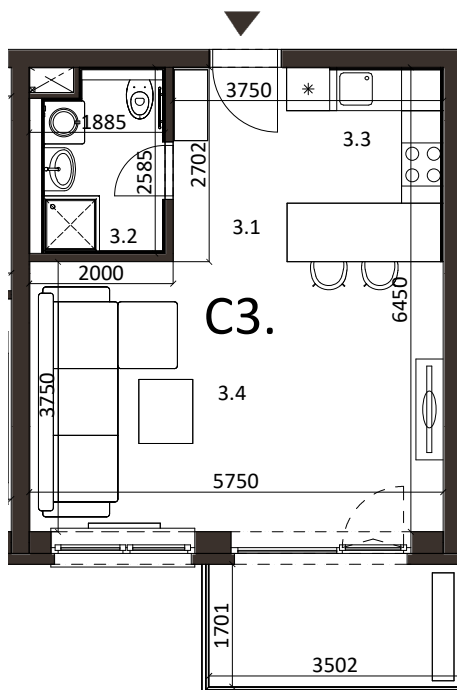

Malé hliny
— MODRA —

36,98 m²

Výmera interiéru
(bez balkónov, záhrad a terás)

5,95 m²

Výmera exteriéru
(záhrada s terasou / balkón)

42,93 m²

Výmera spolu
(interiér + exteriér)

1

Parkovacie státi
počet

BYT 5C3, 1-IZBOVÝ BYT

BYTOVÝ DOM 5, 3NP

LOKALITA

POSCHODIE

PÔDORYS PODLAŽIA

VÝMERY MIESTNOSTÍ		
3.1	Chodba	4,34m ²
3.2	Kúpeľňa	4,58m ²
3.3	Kuchyňa	5,87m ²
3.4	Obývacia izba	22,19m ²

Uvedené rozmery a zákresy sú vyhotovené na základe projektovej dokumentácie.