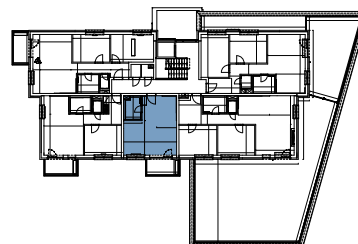

Malé hliny
— MODRA —

36,97 m²

Výmera interiéru
(bez balkónov, záhrad a terás)

5,95 m²

Výmera exteriéru
(záhrada s terasou / balkón)

42,92 m²

Výmera spolu
(interiér + exteriér)

1

Parkovacie státia
počet

BYT 5C2, 1-IZBOVÝ BYT

BYTOVÝ DOM 5, 2NP

LOKALITA

POSCHODIE

PÔDORYS PODLAŽIA

VÝMERY MIESTNOSTÍ

VÝMERY MIESTNOSTÍ		
2.1	Chodba	4,34m ²
2.2	Kúpeľňa	4,57m ²
2.3	Kuchyňa	5,87m ²
2.4	Obývacia izba	22,19m ²

Uvedené rozmery a zákresy sú vyhotovené na základe projektovej dokumentácie.