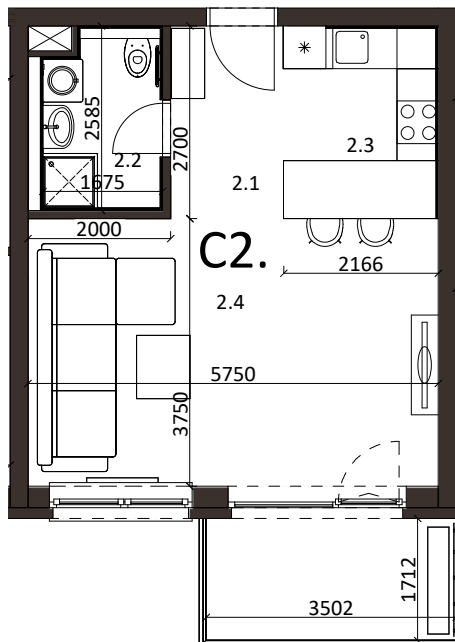

Malé hliny
— MODRA —

36,97 m²

Výmera interiéru
(bez balkónov, záhrad a terás)

5,95 m²

Výmera exteriéru
(záhrada s terasou / balkón)

42,92 m²

Výmera spolu
(interiér + exteriér)

1

Parkovacie státia
počet

BYT 5C2, 1-IZBOVÝ BYT

BYTOVÝ DOM 5, 2NP

LOKALITA

POSCHODIE

PÔDORYS PODLAŽIA

VÝMERY MIESTNOSTÍ

VÝMERY MIESTNOSTÍ		
2.1	Chodba	4,34m ²
2.2	Kúpeľňa	4,57m ²
2.3	Kuchyňa	5,87m ²
2.4	Obývacia izba	22,19m ²

Uvedené rozmery a zákresy sú vyhotovené na základe projektovej dokumentácie.