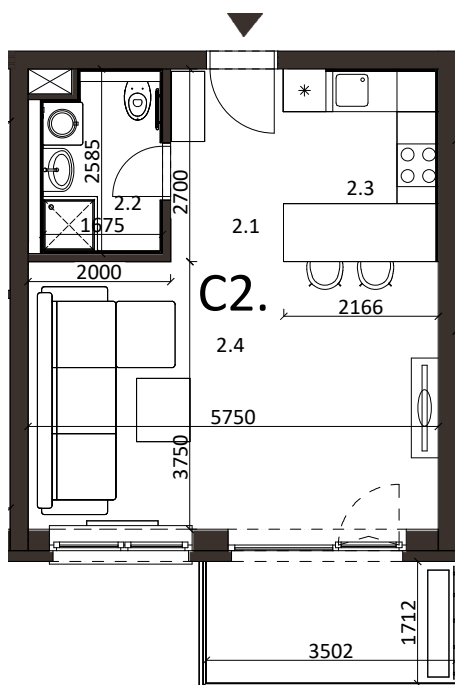

BYT 5C2, 1-IZBOVÝ BYT

BYTOVÝ DOM 5, 2NP

LOKALITA

POSCHODIE

PÔDORYS PODLAŽIA

VÝMERY MIESTNOSTÍ		
2.1	Chodba	4,34m ²
2.2	Kúpeľňa	4,57m ²
2.3	Kuchyňa	5,87m ²
2.4	Obývacia izba	22,19m ²

Uvedené rozmery a zákresy sú vyhotovené na základe projektovej dokumentácie.