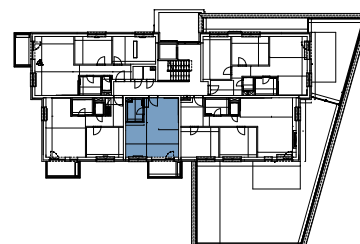

BYT 5C2, 1-IZBOVÝ BYT

BYTOVÝ DOM 5, 2NP

LOKALITA

POSCHODIE

PÔDORYS PODLAŽIA

VÝMERY MIESTNOSTÍ		
2.1	Chodba	4,34m ²
2.2	Kúpeľňa	4,57m ²
2.3	Kuchyňa	5,87m ²
2.4	Obývacia izba	22,19m ²

Uvedené rozmery a zákresy sú vyhotovené na základe projektovej dokumentácie.