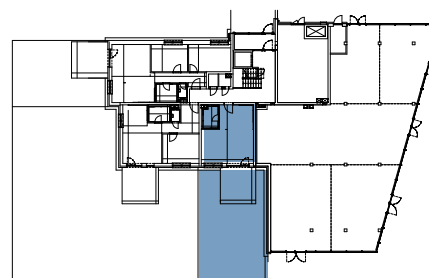

BYT 5C1, 1-IZBOVÝ BYT

BYTOVÝ DOM 5, 1NP

VÝMERY MIESTNOSTÍ

VÝMERY MIESTNOSTÍ		
1.1	Chodba	4,34m ²
1.2	Kúpeľňa	4,55m ²
1.3	Kuchyňa	5,87m ²
1.4	Obývacia izba	22,19m ²

LOKALITA

POSCHODIE

PÔDORYS PODLAŽIA

Uvedené rozmery a zákresy sú vyhotovené na základe projektovej dokumentácie.