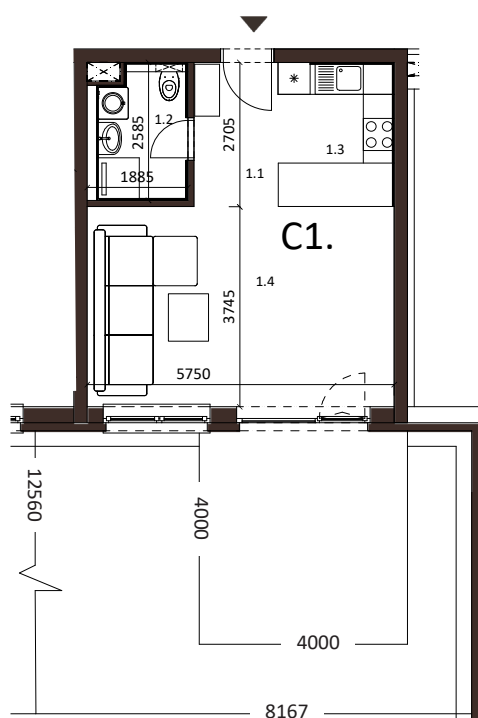

BYT 5C1, 1-IZBOVÝ BYT

BYTOVÝ DOM 5, 1NP

VÝMERY MIESTNOSTÍ

VÝMERY MIESTNOSTÍ		
1.1	Chodba	4,34m ²
1.2	Kúpeľňa	4,55m ²
1.3	Kuchyňa	5,87m ²
1.4	Obývacia izba	22,19m ²

LOKALITA

POSCHODIE

PÔDORYS PODLAŽIA

Uvedené rozmery a zákresy sú vyhotovené na základe projektovej dokumentácie.