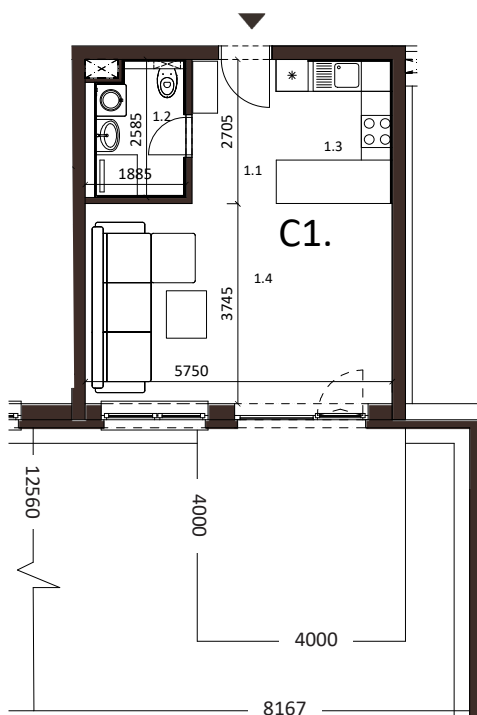

## BYT 5C1, 1-IZBOVÝ BYT

BYTOVÝ DOM 5, 1NP

LOKALITA

POSCHODIE

PÔDORYS PODLAŽIA

VÝMERY MIESTNOSTÍ		
1.1	Chodba	4,34m <sup>2</sup>
1.2	Kúpeľňa	4,55m <sup>2</sup>
1.3	Kuchyňa	5,87m <sup>2</sup>
1.4	Obývacia izba	22,19m <sup>2</sup>

Uvedené rozmery a zákresy sú vyhotovené na základe projektovej dokumentácie.