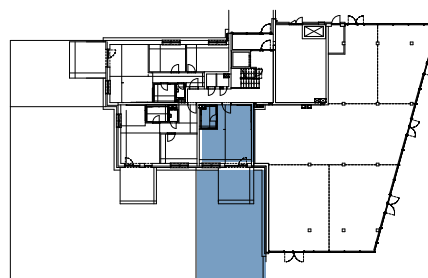

## BYT 5C1, 1-IZBOVÝ BYT

BYTOVÝ DOM 5, 1NP

LOKALITA

POSCHODIE

PÔDORYS PODLAŽIA

VÝMERY MIESTNOSTÍ		
1.1	Chodba	4,34m <sup>2</sup>
1.2	Kúpeľňa	4,55m <sup>2</sup>
1.3	Kuchyňa	5,87m <sup>2</sup>
1.4	Obývacia izba	22,19m <sup>2</sup>

Uvedené rozmery a zákresy sú vyhotovené na základe projektovej dokumentácie.