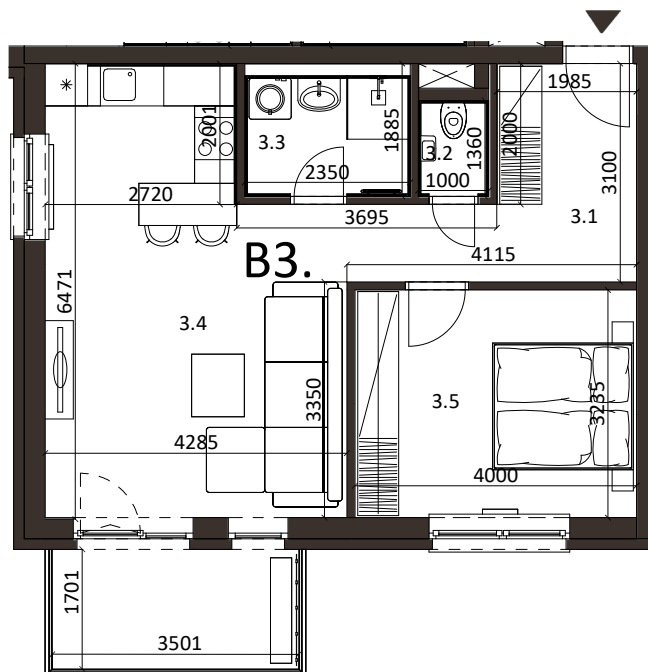

Malé hliny
— MODRA —

52,65 m²

Výmera interiéru
(bez balkónov, záhrad a terás)

5,95 m²

Výmera exteriéru
(záhrada s terasou / balkón)

58,60 m²

Výmera spolu
(interiér + exteriér)

1

Parkovacie státi
počet

BYT 5B3, 2-IZBOVÝ BYT

BYTOVÝ DOM 5, 3NP

LOKALITA

VÝMERY MIESTNOSTÍ		
3.1	Chodba	8,60m ²
3.2	WC	1,44m ²
3.3	Kúpeľňa	4,43m ²
3.4	Obývacia izba	25,24m ²
3.5	Izba	12,94m ²

POSCHODIE

PÔDORYS PODLAŽIA

Uvedené rozmery a zákresy sú vyhotovené na základe projektovej dokumentácie.