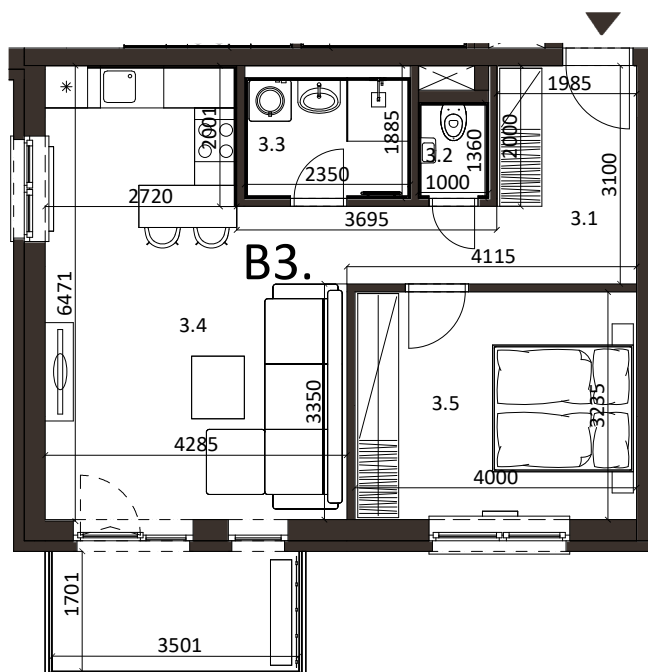

BYT 5B3, 2-IZBOVÝ BYT

BYTOVÝ DOM 5, 3NP

LOKALITA

VÝMERY MIESTNOSTÍ		
3.1	Chodba	8,60m ²
3.2	WC	1,44m ²
3.3	Kúpeľňa	4,43m ²
3.4	Obývacia izba	25,24m ²
3.5	Izba	12,94m ²

POSCHODIE

PÔDORYS PODLAŽIA

Uvedené rozmery a zákresy sú vyhotovené na základe projektovej dokumentácie.