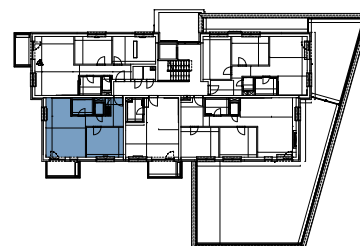

BYT 5B2, 2-IZBOVÝ BYT

BYTOVÝ DOM 5, 2NP

LOKALITA

VÝMERY MIESTNOSTÍ		
2.1	Chodba	8,60m ²
2.2	WC	1,44m ²
2.3	Kúpeľňa	4,43m ²
2.4	Obývacia izba	25,24m ²
2.5	izba	12,94m ²

POSCHODIE

PÔDORYS PODLAŽIA

Uvedené rozmery a zákresy sú vyhotovené na základe projektovej dokumentácie.