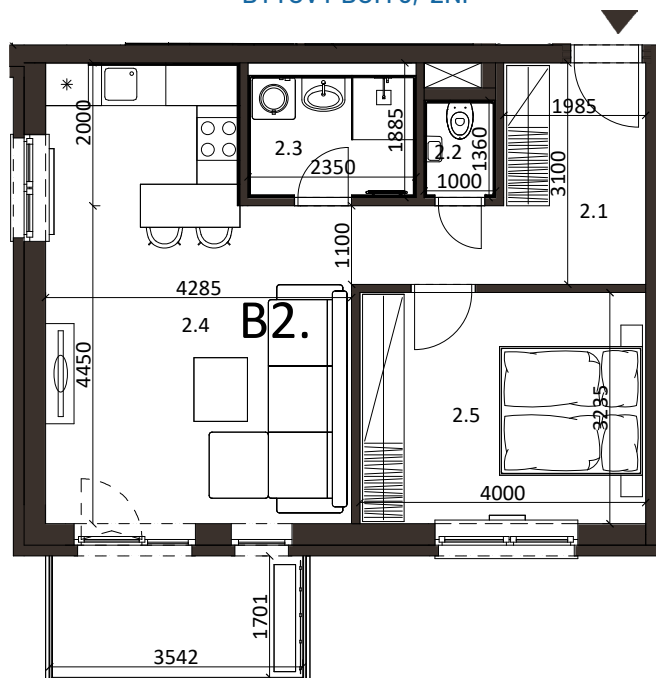

BYT 5B2, 2-IZBOVÝ BYT

BYTOVÝ DOM 5, 2NP

LOKALITA

VÝMERY MIESTNOSTÍ		
2.1	Chodba	8,60m ²
2.2	WC	1,44m ²
2.3	Kúpeľňa	4,43m ²
2.4	Obývacia izba	25,24m ²
2.5	izba	12,94m ²

POSCHODIE

PÔDORYS PODLAŽIA

Uvedené rozmery a zákresy sú vyhotovené na základe projektovej dokumentácie.