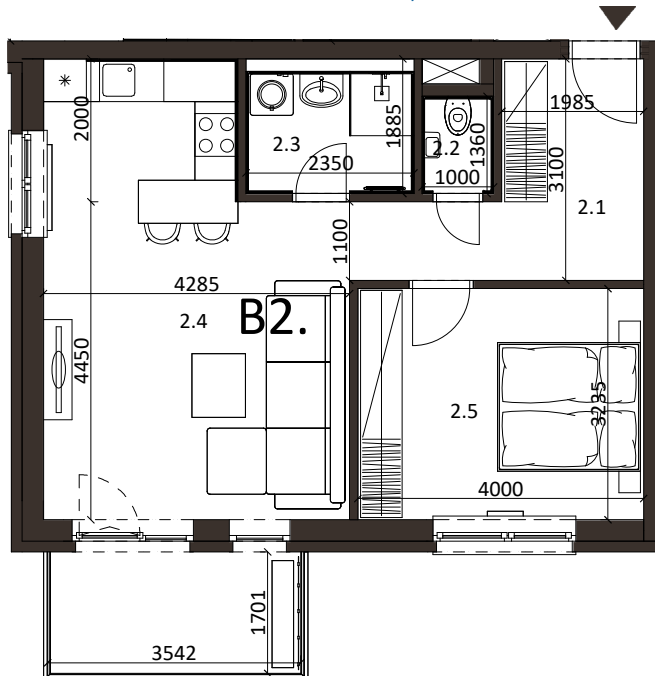

Malé hliny
— MODRA —

52,65 m²

Výmera interiéru
(bez balkónov, záhrad a terás)

5,95 m²

Výmera exteriéru
(záhrada s terasou / balkón)

58,60 m²

Výmera spolu
(interiér + exteriér)

1

Parkovacie státi
počet

BYT 5B2, 2-IZBOVÝ BYT

BYTOVÝ DOM 5, 2NP

LOKALITA

VÝMERY MIESTNOSTÍ		
2.1	Chodba	8,60m ²
2.2	WC	1,44m ²
2.3	Kúpeľňa	4,43m ²
2.4	Obývacia izba	25,24m ²
2.5	izba	12,94m ²

POSCHODIE

PÔDORYS PODLAŽIA

Uvedené rozmery a zákresy sú vyhotovené na základe projektovej dokumentácie.