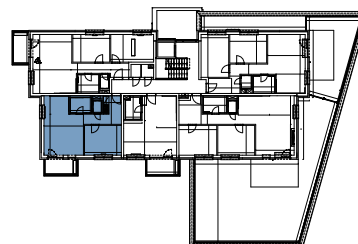

Malé hliny
— MODRA —

52,65 m²

Výmera interiéru
(bez balkónov, záhrad a terás)

5,95 m²

Výmera exteriéru
(záhrada s terasou / balkón)

58,60 m²

Výmera spolu
(interiér + exteriér)

1

Parkovacie státi
počet

BYT 5B2, 2-IZBOVÝ BYT

BYTOVÝ DOM 5, 2NP

LOKALITA

VÝMERY MIESTNOSTÍ		
2.1	Chodba	8,60m ²
2.2	WC	1,44m ²
2.3	Kúpeľňa	4,43m ²
2.4	Obývacia izba	25,24m ²
2.5	izba	12,94m ²

POSCHODIE

PÔDORYS PODLAŽIA

Uvedené rozmery a zákresy sú vyhotovené na základe projektovej dokumentácie.