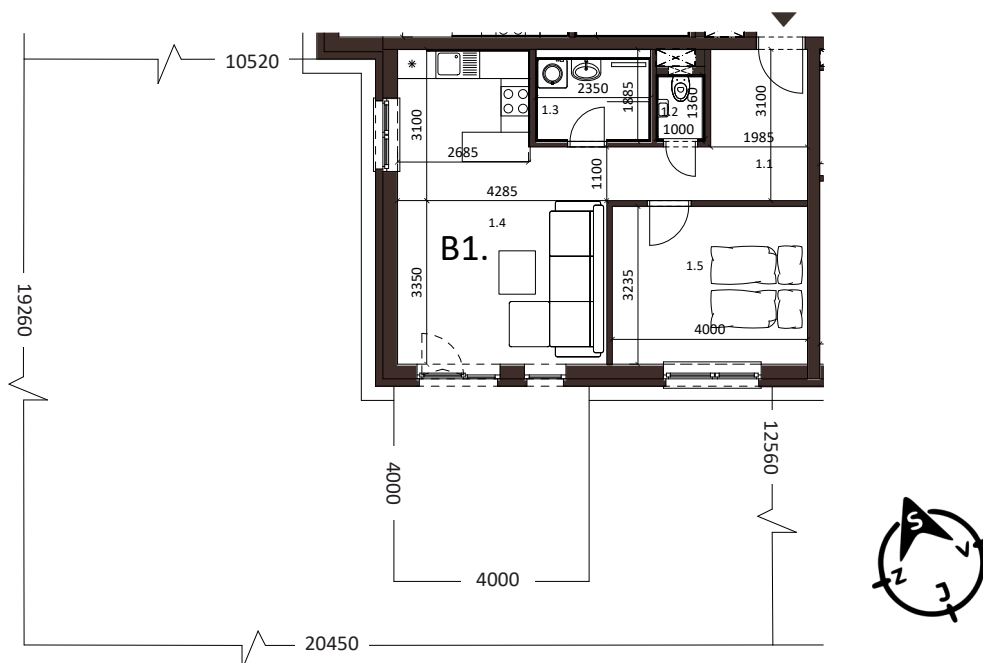

BYT 5B1, 2-IZBOVÝ BYT

BYTOVÝ DOM 5, 1NP

LOKALITA

VÝMERY MIESTNOSTÍ		
1.1	Chodba	8,68m ²
1.2	WC	1,36m ²
1.3	Kúpeľňa	4,43m ²
1.4	Obývacia izba	25,15m ²
1.5	Izba	12,94m ²

POSCHODIE

PÔDORYS PODLAŽIA

Uvedené rozmery a zákresy sú vyhotovené na základe projektovej dokumentácie.