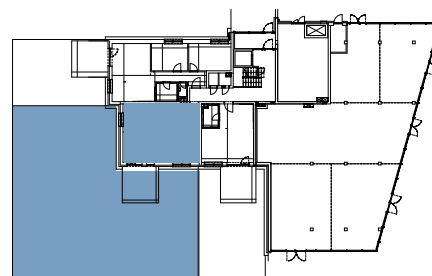

BYT 5B1, 2-IZBOVÝ BYT

BYTOVÝ DOM 5, 1NP

LOKALITA

VÝMERY MIESTNOSTÍ		
1.1	Chodba	8,68m ²
1.2	WC	1,36m ²
1.3	Kúpeľňa	4,43m ²
1.4	Obývacia izba	25,15m ²
1.5	Izba	12,94m ²

POSCHODIE

PÔDORYS PODLAŽIA

Uvedené rozmery a zákresy sú vyhotovené na základe projektovej dokumentácie.