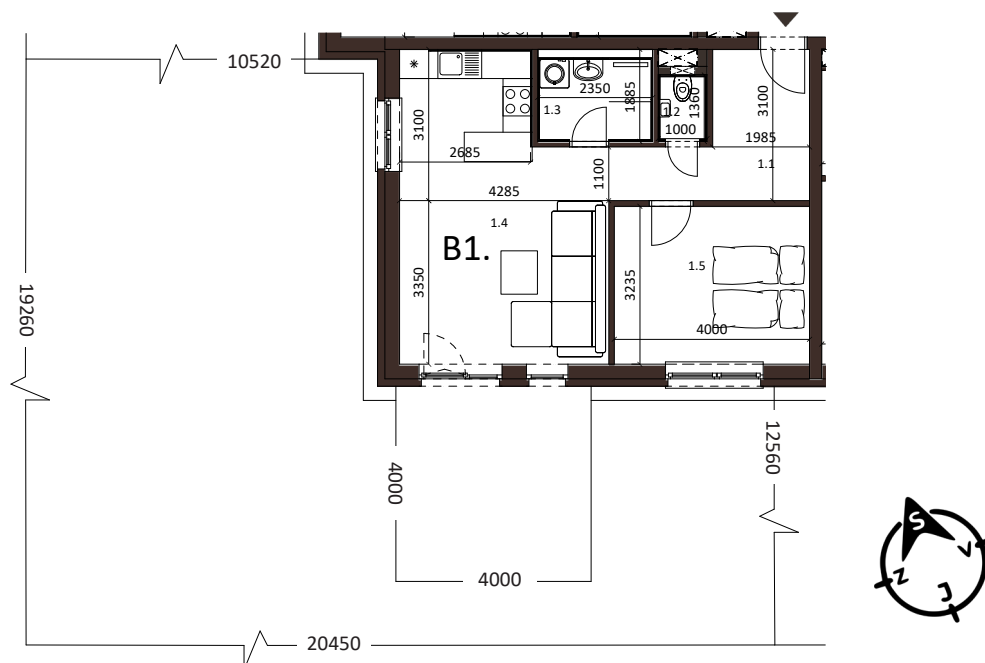

BYT 5B1, 2-IZBOVÝ BYT

BYTOVÝ DOM 5, 1NP

LOKALITA

| VÝMERY MIESTNOSTÍ | | |
|-------------------|---------------|---------------------|
| 1.1 | Chodba | 8,68m ² |
| 1.2 | WC | 1,36m ² |
| 1.3 | Kúpeľňa | 4,43m ² |
| 1.4 | Obývacia izba | 25,15m ² |
| 1.5 | Izba | 12,94m ² |

POSCHODIE

PÔDORYS PODLAŽIA

Uvedené rozmery a zákresy sú vyhotovené na základe projektovej dokumentácie.