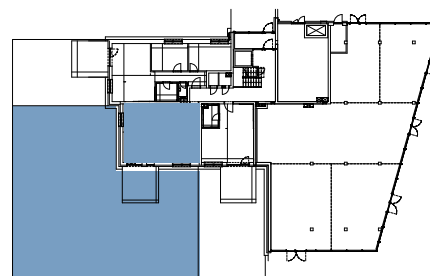

BYT 5B1, 2-IZBOVÝ BYT

BYTOVÝ DOM 5, 1NP

LOKALITA

| VÝMERY MIESTNOSTÍ | | |
|-------------------|---------------|---------------------|
| 1.1 | Chodba | 8,68m ² |
| 1.2 | WC | 1,36m ² |
| 1.3 | Kúpeľňa | 4,43m ² |
| 1.4 | Obývacia izba | 25,15m ² |
| 1.5 | Izba | 12,94m ² |

POSCHODIE

PÔDORYS PODLAŽIA

Uvedené rozmery a zákresy sú vyhotovené na základe projektovej dokumentácie.