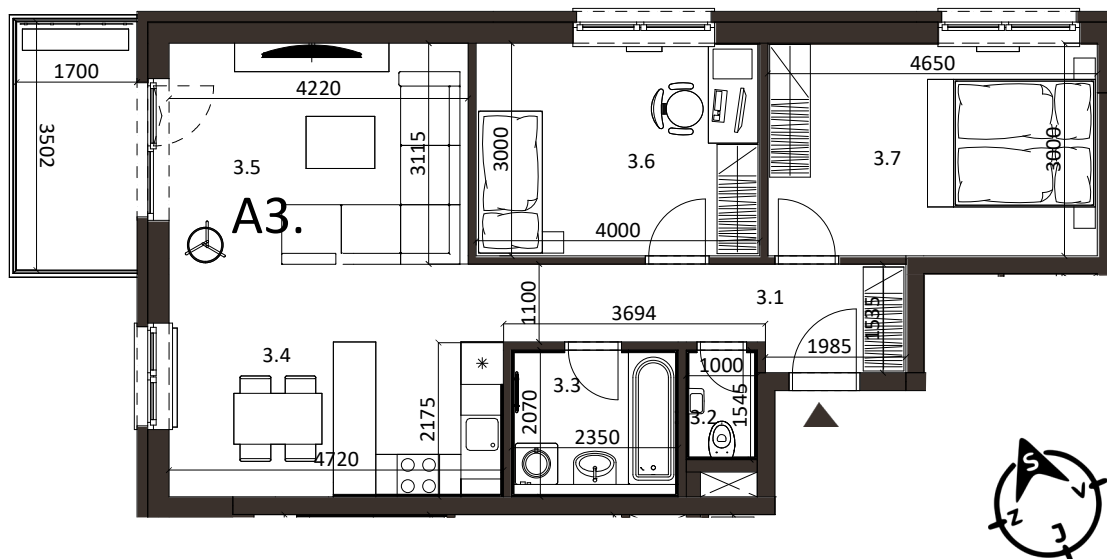

BYT 5A3, 3-IZBOVÝ BYT

BYTOVÝ DOM 5, 3NP

LOKALITA

VÝMERY MIESTNOSTÍ		
3.1	Chodba	7,49m ²
3.2	WC	1,55m ²
3.3	Kúpeľňa	4,86m ²
3.4	Kuchyňa	10,31m ²
3.5	Obývacia izba	18,84m ²
3.6	Izba	12,00m ²
3.7	Spálňa	13,95m ²

POSCHODIE

PÔDORYS PODLAŽIA

Uvedené rozmery a zákresy sú vyhotovené na základe projektovej dokumentácie.