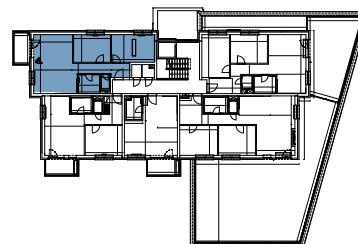

Malé hliny  
— MODRA —

69,00 m<sup>2</sup>

Výmera interiéru  
(bez balkónov, záhrad a terás)

5,95 m<sup>2</sup>

Výmera exteriéru  
(záhrada s terasou / balkón)

74,95 m<sup>2</sup>

Výmera spolu  
(interiér + exteriér)

## BYT 5A2, 3-IZBOVÝ BYT

BYTOVÝ DOM 5, 2NP

LOKALITA

VÝMERY MIESTNOSTÍ		
2.1	Chodba	7,49m <sup>2</sup>
2.2	WC	1,55m <sup>2</sup>
2.3	Kúpeľňa	4,86m <sup>2</sup>
2.4	Kuchyňa	10,31m <sup>2</sup>
2.5	Obývacia izba	18,84m <sup>2</sup>
2.6	Izba	12,00m <sup>2</sup>
2.7	Spálňa	13,95m <sup>2</sup>

POSCHODIE

PÔDORYS PODLAŽIA

Uvedené rozmery a zákresy sú vyhotovené na základe projektovej dokumentácie.