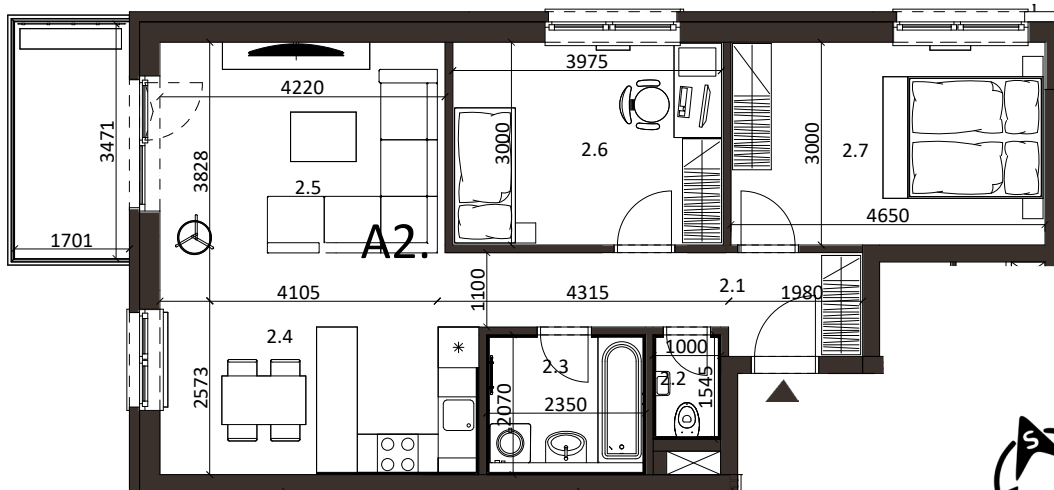

Malé hliny  
— MODRA —

69,00 m<sup>2</sup>

Výmera interiéru  
(bez balkónov, záhrad a terás)

5,95 m<sup>2</sup>

Výmera exteriéru  
(záhrada s terasou / balkón)

74,95 m<sup>2</sup>

Výmera spolu  
(interiér + exteriér)

## BYT 5A2, 3-IZBOVÝ BYT

BYTOVÝ DOM 5, 2NP

LOKALITA

VÝMERY MIESTNOSTÍ		
2.1	Chodba	7,49m <sup>2</sup>
2.2	WC	1,55m <sup>2</sup>
2.3	Kúpeľňa	4,86m <sup>2</sup>
2.4	Kuchyňa	10,31m <sup>2</sup>
2.5	Obývacia izba	18,84m <sup>2</sup>
2.6	Izba	12,00m <sup>2</sup>
2.7	Spálňa	13,95m <sup>2</sup>

POSCHODIE

PÔDORYS PODLAŽIA

Uvedené rozmery a zákresy sú vyhotovené na základe projektovej dokumentácie.