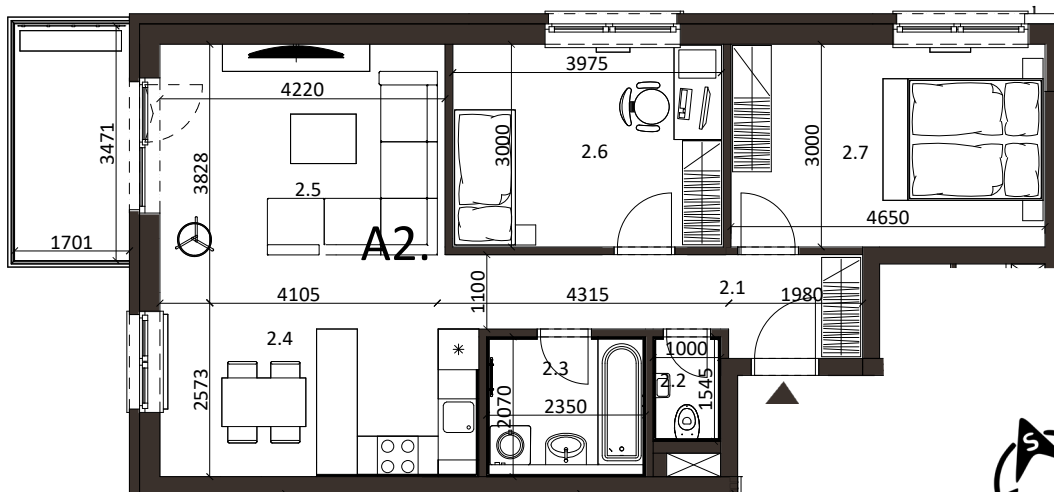

Malé hliny  
— MODRA —

69,00 m<sup>2</sup>

Výmera interiéru  
(bez balkónov, záhrad a terás)

5,95 m<sup>2</sup>

Výmera exteriéru  
(záhrada s terasou / balkón)

74,95 m<sup>2</sup>

Výmera spolu  
(interiér + exteriér)

## BYT 5A2, 3-IZBOVÝ BYT

BYTOVÝ DOM 5, 2NP

LOKALITA

VÝMERY MIESTNOSTÍ		
2.1	Chodba	7,49m <sup>2</sup>
2.2	WC	1,55m <sup>2</sup>
2.3	Kúpeľňa	4,86m <sup>2</sup>
2.4	Kuchyňa	10,31m <sup>2</sup>
2.5	Obývacia izba	18,84m <sup>2</sup>
2.6	Izba	12,00m <sup>2</sup>
2.7	Spálňa	13,95m <sup>2</sup>

POSCHODIE

PÔDORYS PODLAŽIA

Uvedené rozmery a zákresy sú vyhotovené na základe projektovej dokumentácie.