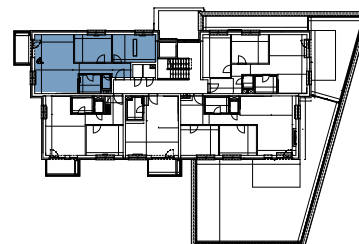

Malé hliny  
— MODRA —

69,00 m<sup>2</sup>

Výmera interiéru  
(bez balkónov, záhrad a terás)

5,95 m<sup>2</sup>

Výmera exteriéru  
(záhrada s terasou / balkón)

74,95 m<sup>2</sup>

Výmera spolu  
(interiér + exteriér)

## BYT 5A2, 3-IZBOVÝ BYT

BYTOVÝ DOM 5, 2NP

LOKALITA

VÝMERY MIESTNOSTÍ		
2.1	Chodba	7,49m <sup>2</sup>
2.2	WC	1,55m <sup>2</sup>
2.3	Kúpeľňa	4,86m <sup>2</sup>
2.4	Kuchyňa	10,31m <sup>2</sup>
2.5	Obývacia izba	18,84m <sup>2</sup>
2.6	Izba	12,00m <sup>2</sup>
2.7	Spálňa	13,95m <sup>2</sup>

POSCHODIE

PÔDORYS PODLAŽIA

Uvedené rozmery a zákresy sú vyhotovené na základe projektovej dokumentácie.