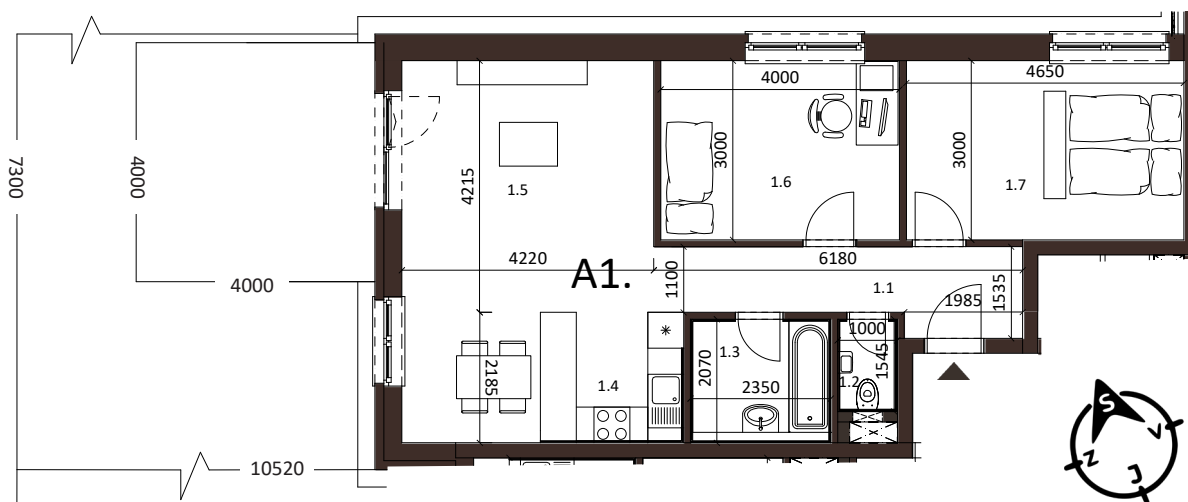

BYT 5A1, 3-IZBOVÝ BYT

BYTOVÝ DOM 5, 1NP

LOKALITA

VÝMERY MIESTNOSTÍ		
1.1	Chodba	7,50m ²
1.2	WC	1,55m ²
1.3	Kúpeľňa	4,86m ²
1.4	Kuchyňa	10,31m ²
1.5	Obývacia izba	18,84m ²
1.6	Izba	12,00m ²
1.7	Spáľňa	13,95m ²

POSCHODIE

PÔDORYS PODLAŽIA

Uvedené rozmery a zákresy sú vyhotovené na základe projektovej dokumentácie.