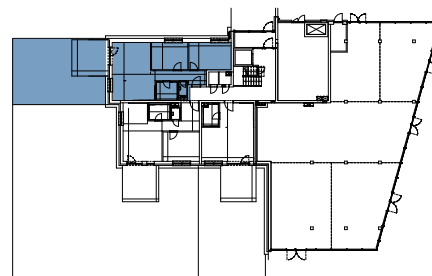

BYT 5A1, 3-IZBOVÝ BYT

BYTOVÝ DOM 5, 1NP

LOKALITA

VÝMERY MIESTNOSTÍ		
1.1	Chodba	7,50m ²
1.2	WC	1,55m ²
1.3	Kúpeľňa	4,86m ²
1.4	Kuchyňa	10,31m ²
1.5	Obývacia izba	18,84m ²
1.6	Izba	12,00m ²
1.7	Spáľňa	13,95m ²

POSCHODIE

PÔDORYS PODLAŽIA

Uvedené rozmery a zákresy sú vyhotovené na základe projektovej dokumentácie.