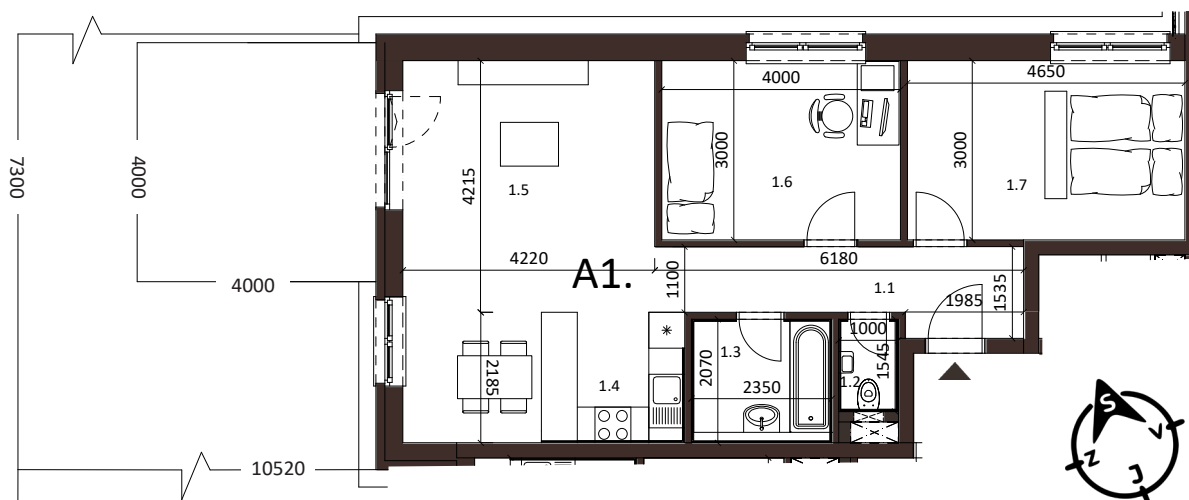

BYT 5A1, 3-IZBOVÝ BYT

BYTOVÝ DOM 5, 1NP

LOKALITA

VÝMERY MIESTNOSTÍ		
1.1	Chodba	7,50m ²
1.2	WC	1,55m ²
1.3	Kúpeľňa	4,86m ²
1.4	Kuchyňa	10,31m ²
1.5	Obývacia izba	18,84m ²
1.6	Izba	12,00m ²
1.7	Spáľňa	13,95m ²

POSCHODIE

PÔDORYS PODLAŽIA

Uvedené rozmery a zákresy sú vyhotovené na základe projektovej dokumentácie.