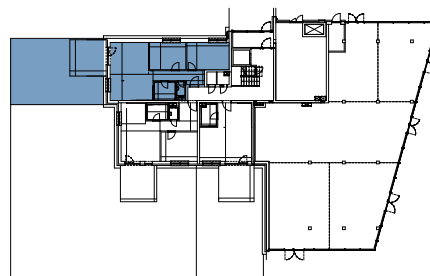

BYT 5A1, 3-IZBOVÝ BYT

BYTOVÝ DOM 5, 1NP

LOKALITA

VÝMERY MIESTNOSTÍ		
1.1	Chodba	7,50m ²
1.2	WC	1,55m ²
1.3	Kúpeľňa	4,86m ²
1.4	Kuchyňa	10,31m ²
1.5	Obývacia izba	18,84m ²
1.6	Izba	12,00m ²
1.7	Spáľňa	13,95m ²

POSCHODIE

PÔDORYS PODLAŽIA

Uvedené rozmery a zákresy sú vyhotovené na základe projektovej dokumentácie.