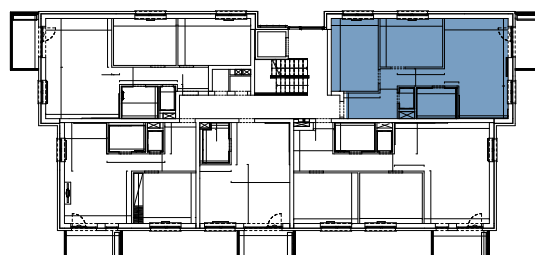

Malé hliny
— MODRA —

67,86 m²

Výmera interiéru
(bez balkónov, záhrad a terás)

5,95 m²

Výmera exteriéru
(záhrada s terasou / balkón)

73,81 m²

Výmera spolu
(interiér + exteriér)

1

Parkovacie státi
počet

BYT 4E3, 3-IZBOVÝ BYT

BYTOVÝ DOM 4, 3NP

LOKALITA

VÝMERY MIESTNOSTÍ		
3.1	Chodba	10,90m ²
3.2	WC	1,43m ²
3.3	Kúpeľňa	4,65m ²
3.4	Kuchyňa	6,57m ²
3.5	Obývacia izba	17,96m ²
3.6	Izba	12,40m ²
3.7	Spálňa	13,95m ²

POSCHODIE

PÔDORYS PODLAŽIA

Uvedené rozmery a zákresy sú vyhotovené na základe projektovej dokumentácie.