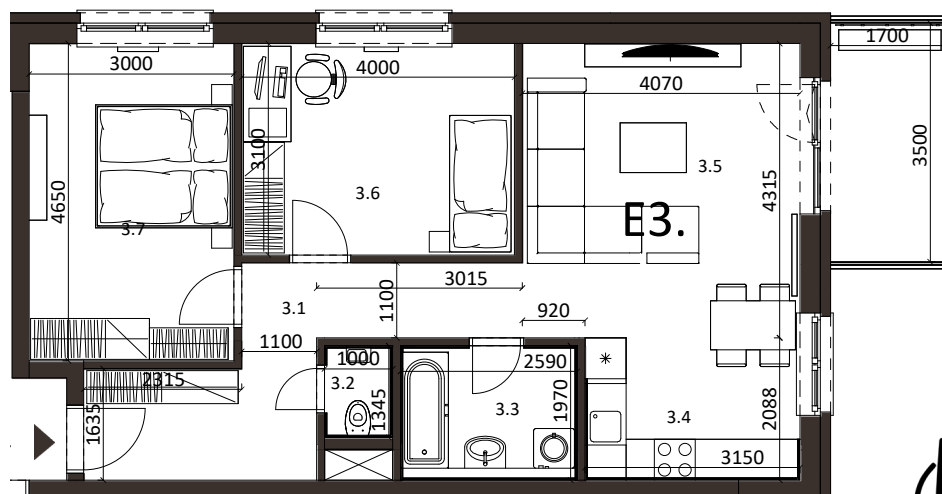

Malé hliny
— MODRA —

67,86 m²

Výmera interiéru
(bez balkónov, záhrad a terás)

5,95 m²

Výmera exteriéru
(záhrada s terasou / balkón)

73,81 m²

Výmera spolu
(interiér + exteriér)

1

Parkovacie státi
počet

BYT 4E3, 3-IZBOVÝ BYT

BYTOVÝ DOM 4, 3NP

LOKALITA

VÝMERY MIESTNOSTÍ		
3.1	Chodba	10,90m ²
3.2	WC	1,43m ²
3.3	Kúpeľňa	4,65m ²
3.4	Kuchyňa	6,57m ²
3.5	Obývacia izba	17,96m ²
3.6	Izba	12,40m ²
3.7	Spálňa	13,95m ²

POSCHODIE

PÔDORYS PODLAŽIA

Uvedené rozmery a zákresy sú vyhotovené na základe projektovej dokumentácie.