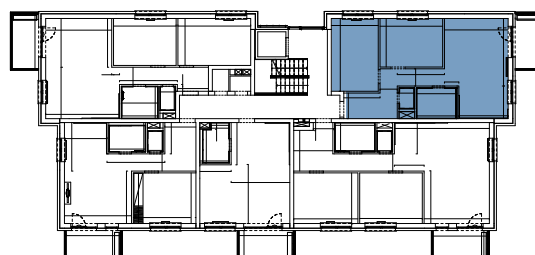

## BYT 4E3, 3-IZBOVÝ BYT

BYTOVÝ DOM 4, 3NP

LOKALITA

VÝMERY MIESTNOSTÍ		
3.1	Chodba	10,90m <sup>2</sup>
3.2	WC	1,43m <sup>2</sup>
3.3	Kúpeľňa	4,65m <sup>2</sup>
3.4	Kuchyňa	6,57m <sup>2</sup>
3.5	Obývacia izba	17,96m <sup>2</sup>
3.6	Izba	12,40m <sup>2</sup>
3.7	Spálňa	13,95m <sup>2</sup>

POSCHODIE

PÔDORYS PODLAŽIA

Uvedené rozmery a zákresy sú vyhotovené na základe projektovej dokumentácie.