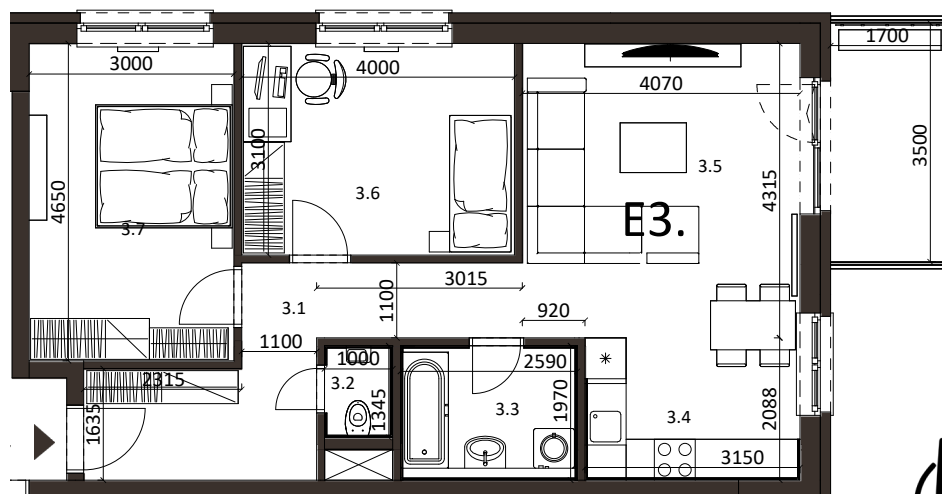

## BYT 4E3, 3-IZBOVÝ BYT

BYTOVÝ DOM 4, 3NP

LOKALITA

VÝMERY MIESTNOSTÍ		
3.1	Chodba	10,90m <sup>2</sup>
3.2	WC	1,43m <sup>2</sup>
3.3	Kúpeľňa	4,65m <sup>2</sup>
3.4	Kuchyňa	6,57m <sup>2</sup>
3.5	Obývacia izba	17,96m <sup>2</sup>
3.6	Izba	12,40m <sup>2</sup>
3.7	Spálňa	13,95m <sup>2</sup>

POSCHODIE

PÔDORYS PODLAŽIA

Uvedené rozmery a zákresy sú vyhotovené na základe projektovej dokumentácie.