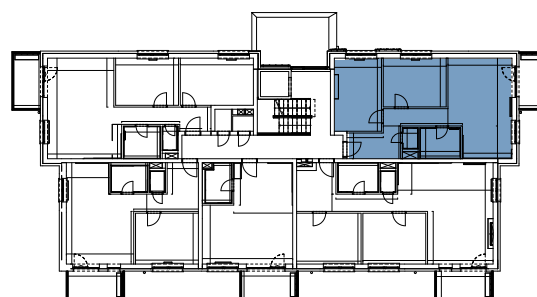

Malé hliny  
— MODRA —

67,86 m<sup>2</sup>

Výmera interiéru  
(bez balkónov, záhrad a terás)

5,95 m<sup>2</sup>

Výmera exteriéru  
(záhrada s terasou / balkón)

73,81 m<sup>2</sup>

Výmera spolu  
(interiér + exteriér)

## BYT 4E2, 3-IZBOVÝ BYT

BYTOVÝ DOM 4, 2NP

LOKALITA

VÝMERY MIESTNOSTÍ		
2.1	Chodba	10,90m <sup>2</sup>
2.2	WC	1,43m <sup>2</sup>
2.3	Kúpeľňa	4,65m <sup>2</sup>
2.4	Kuchyňa	6,57m <sup>2</sup>
2.5	Obývacia izba	17,96m <sup>2</sup>
2.6	Izba	12,40m <sup>2</sup>
2.7	Spálňa	13,95m <sup>2</sup>

POSCHODIE

PÔDORYS PODLAŽIA

Uvedené rozmery a zákresy sú vyhotovené na základe projektovej dokumentácie.