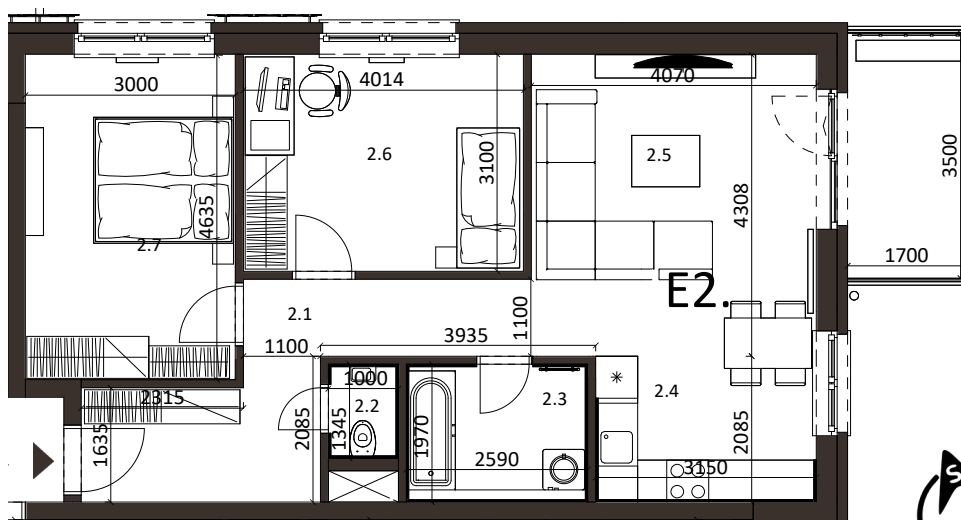

Malé hliny  
— MODRA —

67,86 m<sup>2</sup>

Výmera interiéru  
(bez balkónov, záhrad a terás)

5,95 m<sup>2</sup>

Výmera exteriéru  
(záhrada s terasou / balkón)

73,81 m<sup>2</sup>

Výmera spolu  
(interiér + exteriér)

## BYT 4E2, 3-IZBOVÝ BYT

BYTOVÝ DOM 4, 2NP

LOKALITA

VÝMERY MIESTNOSTÍ		
2.1	Chodba	10,90m <sup>2</sup>
2.2	WC	1,43m <sup>2</sup>
2.3	Kúpeľňa	4,65m <sup>2</sup>
2.4	Kuchyňa	6,57m <sup>2</sup>
2.5	Obývacia izba	17,96m <sup>2</sup>
2.6	Izba	12,40m <sup>2</sup>
2.7	Spálňa	13,95m <sup>2</sup>

POSCHODIE

PÔDORYS PODLAŽIA

Uvedené rozmery a zákresy sú vyhotovené na základe projektovej dokumentácie.