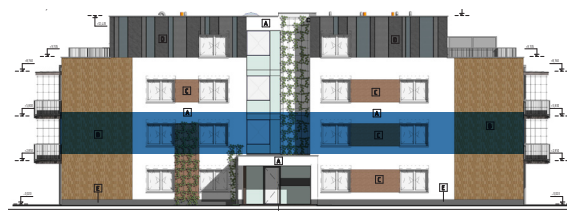

PÔDORYS PODLAŽIA