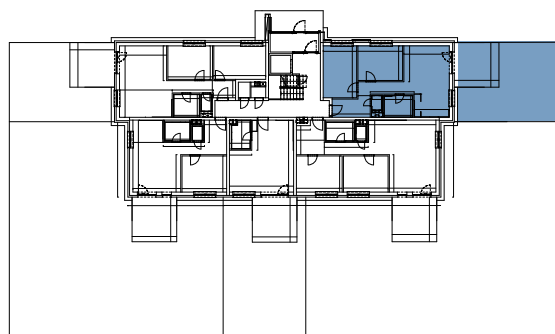

Malé hliny
— MODRA —

68,23 m²

Výmera interiéru
(bez balkónov, záhrad a terás)

76,00 m²

Výmera exteriéru
(záhrada s terasou / balkón)

144,23 m²

Výmera spolu
(interiér + exteriér)

1

Parkovacie státi
počet

BYT 4E1, 3-IZBOVÝ BYT

BYTOVÝ DOM 4, 1NP

LOKALITA

VÝMERY MIESTNOSTÍ		
1.1	Chodba	10,90m ²
1.2	WC	1,53m ²
1.3	Kúpeľňa	4,65m ²
1.4	Kuchyňa	6,84m ²
1.5	Obývacia izba	17,96m ²
1.6	Izba	12,40m ²
1.7	Spáľňa	13,95m ²

POSCHODIE

PÔDORYS PODLAŽIA

Uvedené rozmery a zákresy sú vyhotovené na základe projektovej dokumentácie.