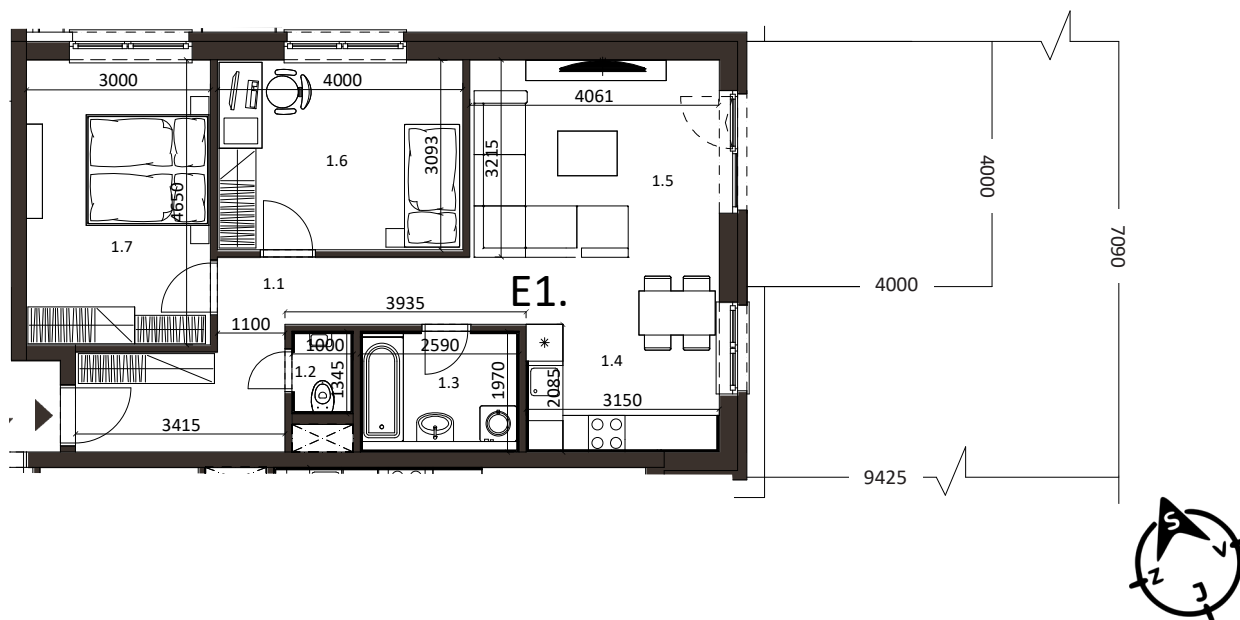

Malé hliny
— MODRA —

68,23 m²

Výmera interiéru
(bez balkónov, záhrad a terás)

76,00 m²

Výmera exteriéru
(záhrada s terasou / balkón)

144,23 m²

Výmera spolu
(interiér + exteriér)

1

Parkovacie státi
počet

BYT 4E1, 3-IZBOVÝ BYT

BYTOVÝ DOM 4, 1NP

LOKALITA

VÝMERY MIESTNOSTÍ		
1.1	Chodba	10,90m ²
1.2	WC	1,53m ²
1.3	Kúpeľňa	4,65m ²
1.4	Kuchyňa	6,84m ²
1.5	Obývacia izba	17,96m ²
1.6	Izba	12,40m ²
1.7	Spáľňa	13,95m ²

POSCHODIE

PÔDORYS PODLAŽIA

Uvedené rozmery a zákresy sú vyhotovené na základe projektovej dokumentácie.