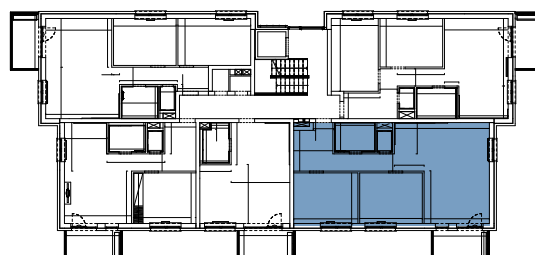

BYT 4D3, 3-IZBOVÝ BYT

BYTOVÝ DOM 4, 3NP

LOKALITA

VÝMERY MIESTNOSTÍ		
3.1	Chodba	11,77m ²
3.2	Kúpeľňa	4,87m ²
3.3	WC	1,44m ²
3.4	Kuchyňa	6,80m ²
3.5	Obývacia izba	26,62m ²
3.6	Izba	12,94m ²
3.7	Spálňa	13,26m ²

POSCHODIE

PÔDORYS PODLAŽIA

Uvedené rozmery a zákresy sú vyhotovené na základe projektovej dokumentácie.