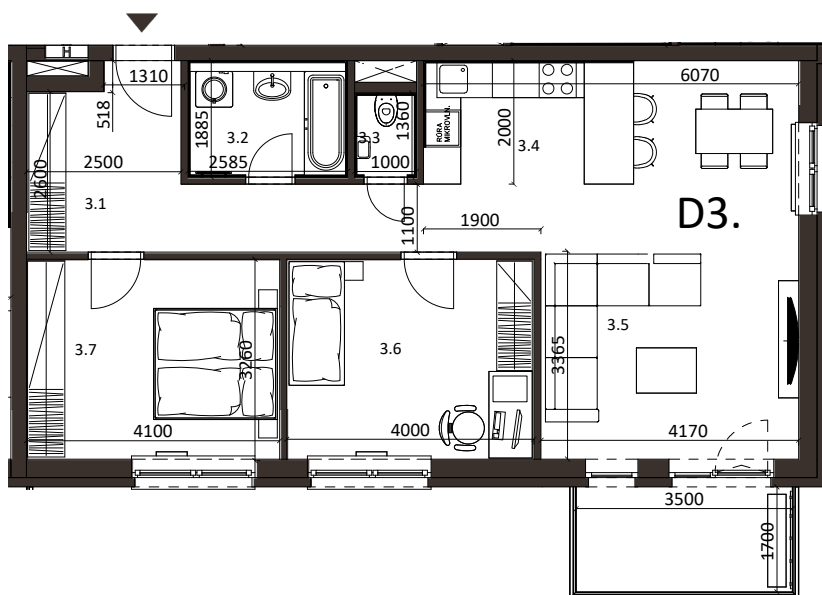

BYT 4D3, 3-IZBOVÝ BYT

BYTOVÝ DOM 4, 3NP

LOKALITA

VÝMERY MIESTNOSTÍ		
3.1	Chodba	11,77m ²
3.2	Kúpeľňa	4,87m ²
3.3	WC	1,44m ²
3.4	Kuchyňa	6,80m ²
3.5	Obývacia izba	26,62m ²
3.6	Izba	12,94m ²
3.7	Spálňa	13,26m ²

POSCHODIE

PÔDORYS PODLAŽIA

Uvedené rozmery a zákresy sú vyhotovené na základe projektovej dokumentácie.