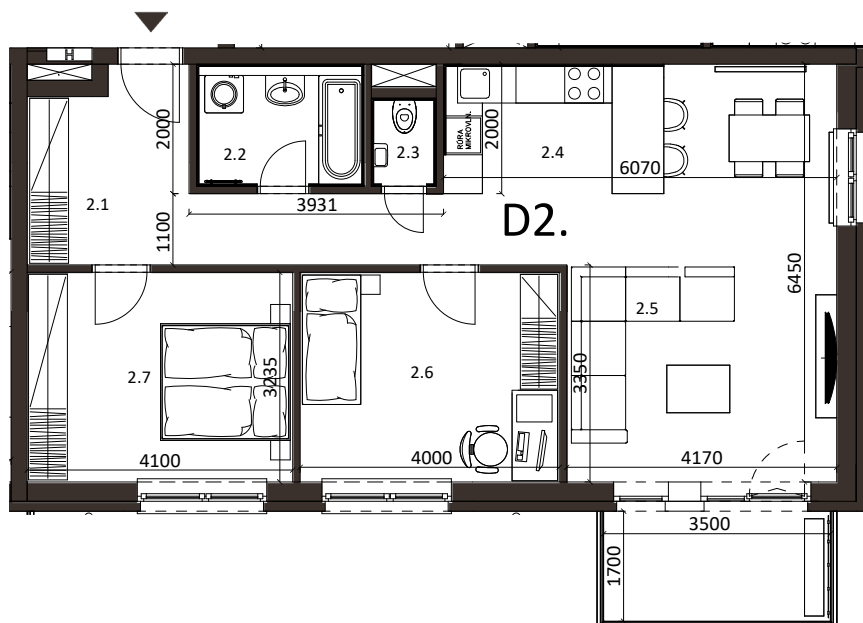

BYT 4D2, 3-IZBOVÝ BYT

BYTOVÝ DOM 4, 2NP

LOKALITA

VÝMERY MIESTNOSTÍ		
2.1	Chodba	11,75m ²
2.2	Kúpeľňa	4,87m ²
2.3	WC	1,44m ²
2.4	Kuchyňa	6,80m ²
2.5	Obývacia izba	26,62m ²
2.6	Izba	12,94m ²
2.7	Spálňa	13,26m ²

POSCHODIE

PÔDORYS PODLAŽIA

Uvedené rozmery a zákresy sú vyhotovené na základe projektovej dokumentácie.