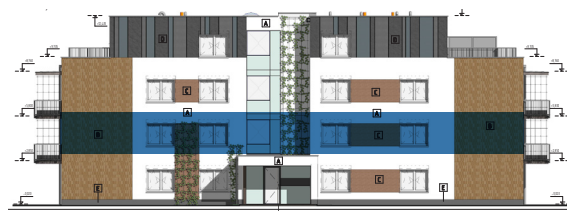

PÔDORYS PODLAŽIA