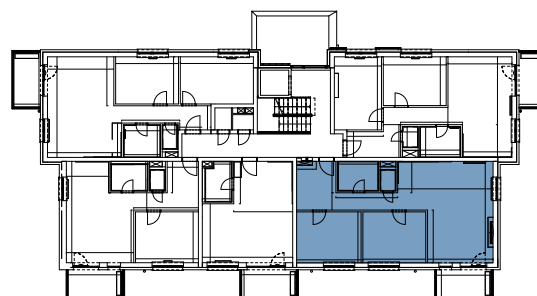

BYT 4D2, 3-IZBOVÝ BYT

BYTOVÝ DOM 4, 2NP

LOKALITA

VÝMERY MIESTNOSTÍ		
2.1	Chodba	11,75m ²
2.2	Kúpeľňa	4,87m ²
2.3	WC	1,44m ²
2.4	Kuchyňa	6,80m ²
2.5	Obývacia izba	26,62m ²
2.6	Izba	12,94m ²
2.7	Spálňa	13,26m ²

POSCHODIE

PÔDORYS PODLAŽIA

Uvedené rozmery a zákresy sú vyhotovené na základe projektovej dokumentácie.