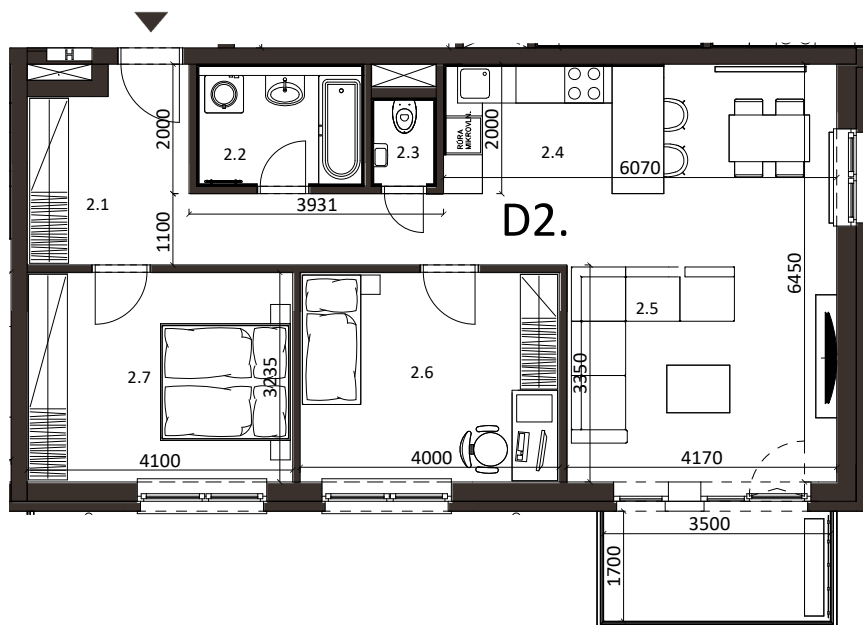

BYT 4D2, 3-IZBOVÝ BYT

BYTOVÝ DOM 4, 2NP

LOKALITA

VÝMERY MIESTNOSTÍ		
2.1	Chodba	11,75m ²
2.2	Kúpeľňa	4,87m ²
2.3	WC	1,44m ²
2.4	Kuchyňa	6,80m ²
2.5	Obývacia izba	26,62m ²
2.6	Izba	12,94m ²
2.7	Spálňa	13,26m ²

POSCHODIE

PÔDORYS PODLAŽIA

Uvedené rozmery a zákresy sú vyhotovené na základe projektovej dokumentácie.