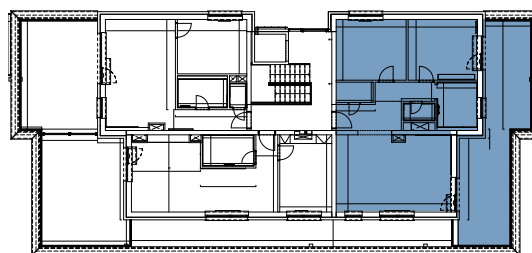

Malé hliny
— MODRA —

78,86 m²

Výmera interiéru
(bez balkónov, záhrad a terás)

38,31 m²

Výmera exteriéru
(záhrada s terasou / balkón)

117,17 m²

Výmera spolu
(interiér + exteriér)

2

POSCHODIE

PÔDORYS PODLAŽIA

Uvedené rozmery a zákresy sú vyhotovené na základe projektovej dokumentácie.