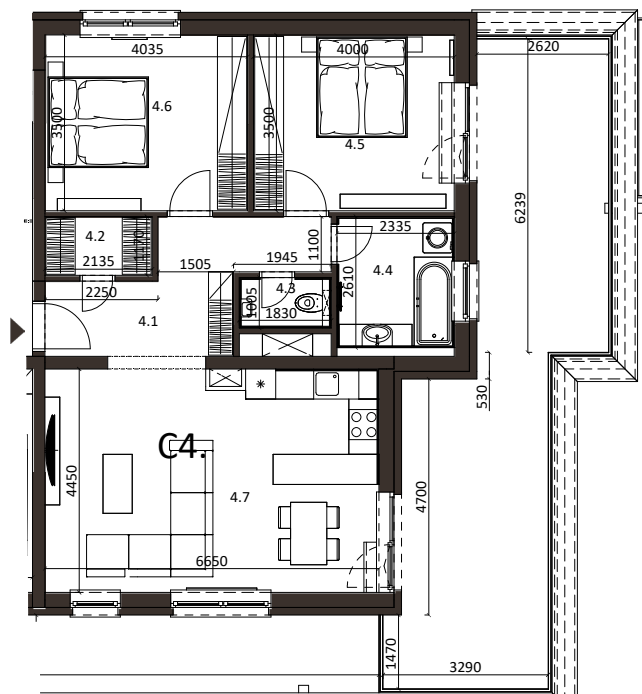

Malé hliny
— MODRA —

78,86 m²

Výmera interiéru
(bez balkónov, záhrad a terás)

38,31 m²

Výmera exteriéru
(záhrada s terasou / balkón)

117,17 m²

Výmera spolu
(interiér + exteriér)

2

Parkovacie státi
počet

BYT 4C4, 3-IZBOVÝ BYT

BYTOVÝ DOM 4, 4NP

LOKALITA

VÝMERY MIESTNOSTÍ		
4.1	Chodba	10,57m ²
4.2	Šatník	2,58m ²
4.3	WC	1,84m ²
4.4	Kúpeľňa	6,50m ²
4.5	Izba	14,00m ²
4.6	Izba	14,12m ²
4.7	Obývacia izba	29,25m ²

POSCHODIE

PÔDORYS PODLAŽIA

Uvedené rozmery a zákresy sú vyhotovené na základe projektovej dokumentácie.