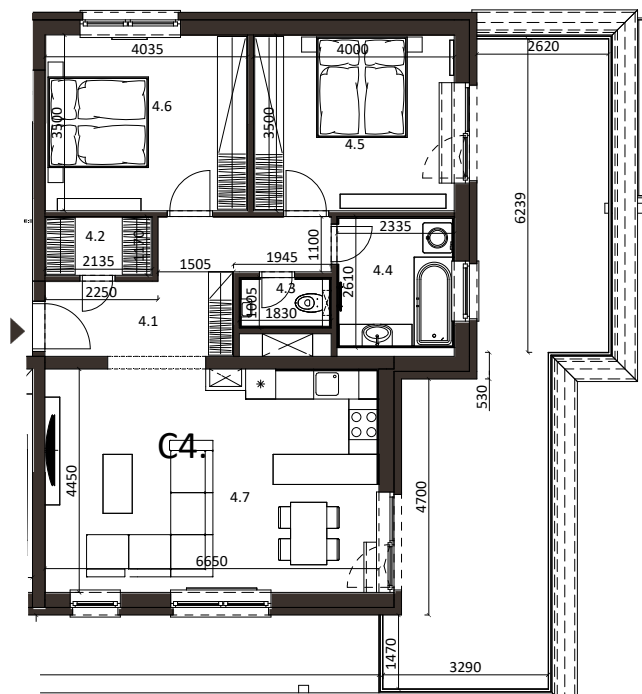

BYT 4C4, 3-IZBOVÝ BYT

BYTOVÝ DOM 4, 4NP

LOKALITA

VÝMERY MIESTNOSTÍ		
4.1	Chodba	10,57m ²
4.2	Šatník	2,58m ²
4.3	WC	1,84m ²
4.4	Kúpeľňa	6,50m ²
4.5	Izba	14,00m ²
4.6	Izba	14,12m ²
4.7	Obývacia izba	29,25m ²

POSCHODIE

PÔDORYS PODLAŽIA

Uvedené rozmery a zákresy sú vyhotovené na základe projektovej dokumentácie.