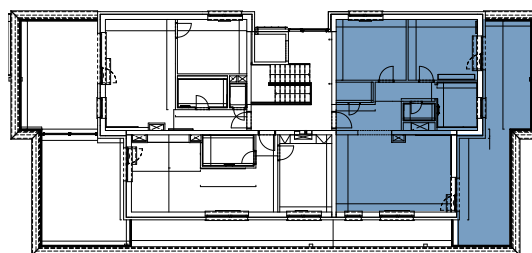

BYT 4C4, 3-IZBOVÝ BYT

BYTOVÝ DOM 4, 4NP

LOKALITA

VÝMERY MIESTNOSTÍ		
4.1	Chodba	10,57m ²
4.2	Šatník	2,58m ²
4.3	WC	1,84m ²
4.4	Kúpeľňa	6,50m ²
4.5	Izba	14,00m ²
4.6	Izba	14,12m ²
4.7	Obývacia izba	29,25m ²

POSCHODIE

PÔDORYS PODLAŽIA

Uvedené rozmery a zákresy sú vyhotovené na základe projektovej dokumentácie.