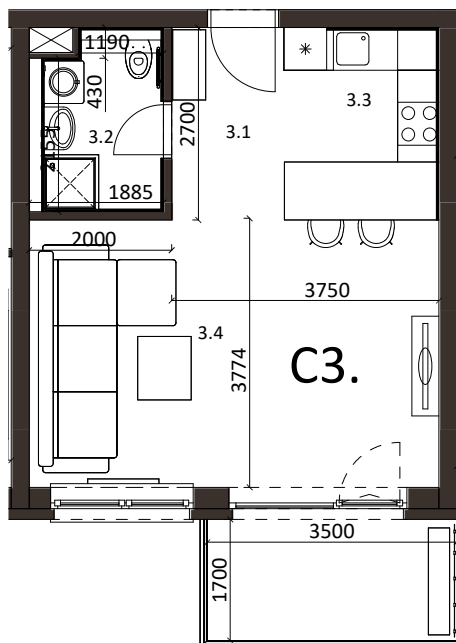

Malé hliny
— MODRA —

36,98 m²

Výmera interiéru
(bez balkónov, záhrad a terás)

5,95 m²

Výmera exteriéru
(záhrada s terasou / balkón)

42,93 m²

Výmera spolu
(interiér + exteriér)

1

Parkovacie státia
počet

BYT 4C3, 1-IZBOVÝ BYT

BYTOVÝ DOM 4, 3NP

LOKALITA

VÝMERY MIESTNOSTÍ		
3.1	Chodba	4,34m ²
3.2	Kúpeľňa	4,58m ²
3.3	Kuchyňa	5,87m ²
3.4	Obývacia izba	22,19m ²

POSCHODIE

PÔDORYS PODLAŽIA

Uvedené rozmery a zákresy sú vyhotovené na základe projektovej dokumentácie.