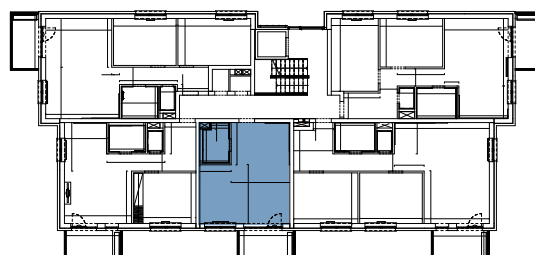

Malé hliny
— MODRA —

36,98 m²

Výmera interiéru
(bez balkónov, záhrad a terás)

5,95 m²

Výmera exteriéru
(záhrada s terasou / balkón)

42,93 m²

Výmera spolu
(interiér + exteriér)

1

Parkovacie státia
počet

BYT 4C3, 1-IZBOVÝ BYT

BYTOVÝ DOM 4, 3NP

LOKALITA

VÝMERY MIESTNOSTÍ		
3.1	Chodba	4,34m ²
3.2	Kúpeľňa	4,58m ²
3.3	Kuchyňa	5,87m ²
3.4	Obývacia izba	22,19m ²

POSCHODIE

PÔDORYS PODLAŽIA

Uvedené rozmery a zákresy sú vyhotovené na základe projektovej dokumentácie.