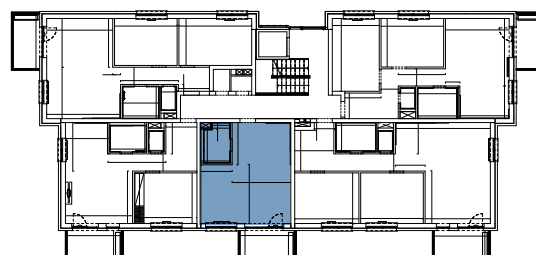

BYT 4C3, 1-IZBOVÝ BYT

BYTOVÝ DOM 4, 3NP

LOKALITA

VÝMERY MIESTNOSTÍ		
3.1	Chodba	4,34m ²
3.2	Kúpeľňa	4,58m ²
3.3	Kuchyňa	5,87m ²
3.4	Obývacia izba	22,19m ²

POSCHODIE

PÔDORYS PODLAŽIA

Uvedené rozmery a zákresy sú vyhotovené na základe projektovej dokumentácie.