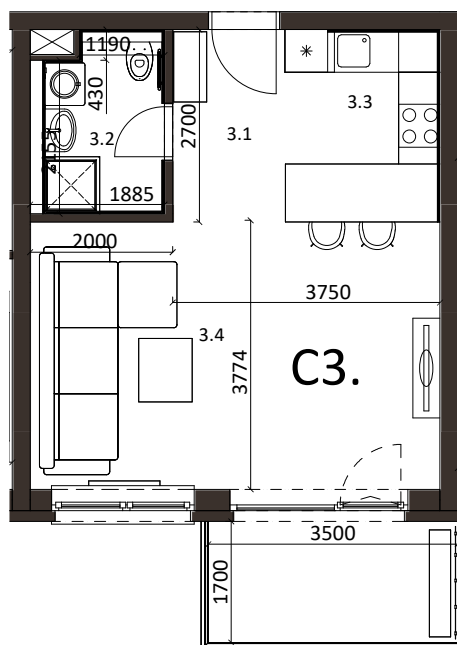

BYT 4C3, 1-IZBOVÝ BYT

BYTOVÝ DOM 4, 3NP

LOKALITA

VÝMERY MIESTNOSTÍ		
3.1	Chodba	4,34m ²
3.2	Kúpeľňa	4,58m ²
3.3	Kuchyňa	5,87m ²
3.4	Obývacia izba	22,19m ²

POSCHODIE

PÔDORYS PODLAŽIA

Uvedené rozmery a zákresy sú vyhotovené na základe projektovej dokumentácie.