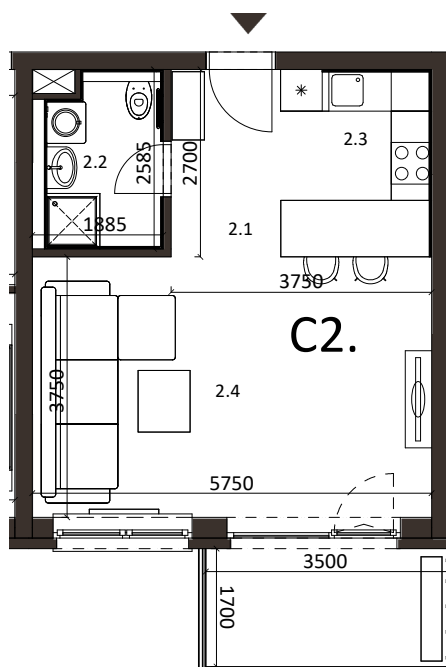

BYT 4C2, 1-IZBOVÝ BYT

BYTOVÝ DOM 4, 2NP

LOKALITA

VÝMERY MIESTNOSTÍ		
2.1	Chodba	4,34m ²
2.2	Kúpeľňa	4,57m ²
2.3	Kuchyňa	5,87m ²
2.4	Obývacia izba	22,19m ²

POSCHODIE

PÔDORYS PODLAŽIA

Uvedené rozmery a zákresy sú vyhotovené na základe projektovej dokumentácie.