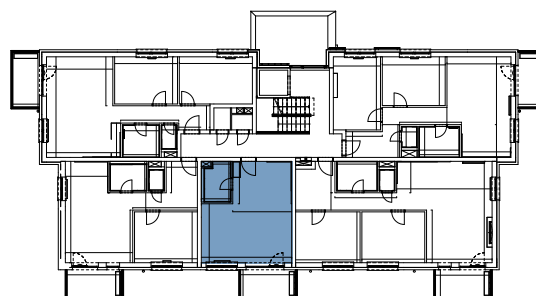

BYT 4C2, 1-IZBOVÝ BYT

BYTOVÝ DOM 4, 2NP

LOKALITA

VÝMERY MIESTNOSTÍ		
2.1	Chodba	4,34m ²
2.2	Kúpeľňa	4,57m ²
2.3	Kuchyňa	5,87m ²
2.4	Obývacia izba	22,19m ²

POSCHODIE

PÔDORYS PODLAŽIA

Uvedené rozmery a zákresy sú vyhotovené na základe projektovej dokumentácie.