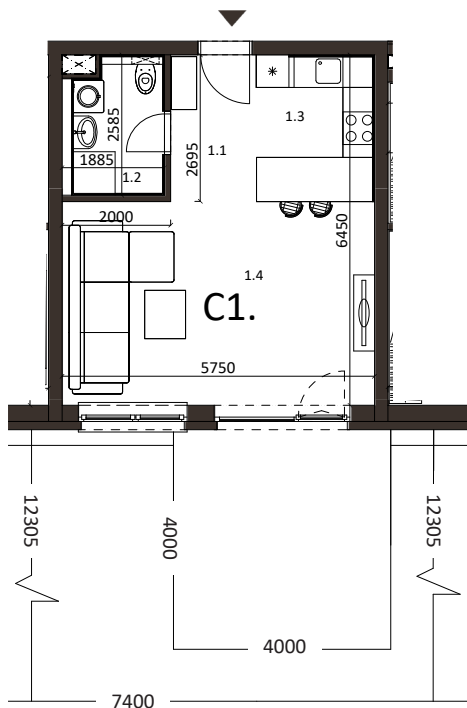

Malé hliny
— MODRA —

36,90 m²

Výmera interiéru
(bez balkónov, záhrad a terás)

92,00 m²

Výmera exteriéru
(záhrada s terasou / balkón)

128,90 m²

Výmera spolu
(interiér + exteriér)

1

Parkovacie státia
počet

BYT 4C1, 1-IZBOVÝ BYT

BYTOVÝ DOM 4, 1NP

LOKALITA

VÝMERY MIESTNOSTÍ		
1.1	Chodba	4,34m ²
1.2	Kúpeľňa	4,58m ²
1.3	Kuchyňa	5,87m ²
1.4	Obývacia izba	22,11m ²

POSCHODIE

PÔDORYS PODLAŽIA

Uvedené rozmery a zákresy sú vyhotovené na základe projektovej dokumentácie.