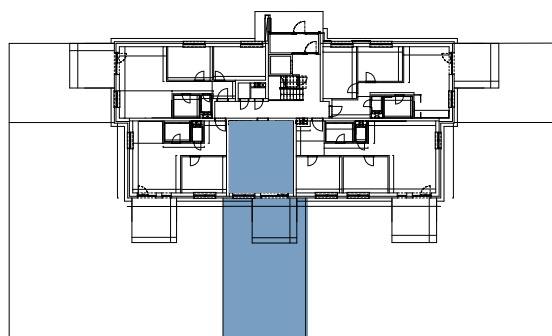

Malé hliny
— MODRA —

36,90 m²

Výmera interiéru
(bez balkónov, záhrad a terás)

92,00 m²

Výmera exteriéru
(záhrada s terasou / balkón)

128,90 m²

Výmera spolu
(interiér + exteriér)

1

Parkovacie státia
počet

BYT 4C1, 1-IZBOVÝ BYT

BYTOVÝ DOM 4, 1NP

LOKALITA

VÝMERY MIESTNOSTÍ		
1.1	Chodba	4,34m ²
1.2	Kúpeľňa	4,58m ²
1.3	Kuchyňa	5,87m ²
1.4	Obývacia izba	22,11m ²

POSCHODIE

PÔDORYS PODLAŽIA

Uvedené rozmery a zákresy sú vyhotovené na základe projektovej dokumentácie.