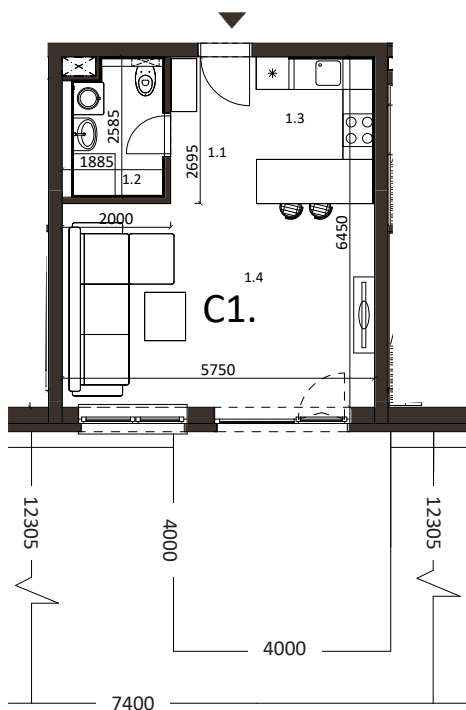

## BYT 4C1, 1-IZBOVÝ BYT

BYTOVÝ DOM 4, 1NP

LOKALITA

VÝMERY MIESTNOSTÍ		
1.1	Chodba	4,34m <sup>2</sup>
1.2	Kúpeľňa	4,58m <sup>2</sup>
1.3	Kuchyňa	5,87m <sup>2</sup>
1.4	Obývacia izba	22,11m <sup>2</sup>

POSCHODIE

PÔDORYS PODLAŽIA

Uvedené rozmery a zákresy sú vyhotovené na základe projektovej dokumentácie.