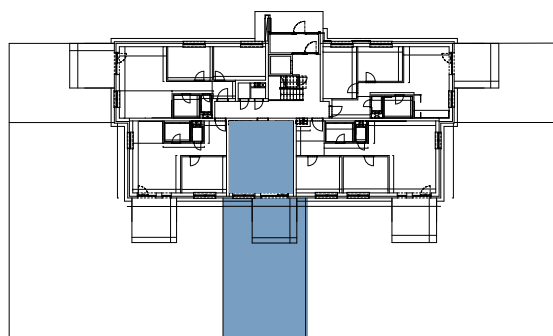

## BYT 4C1, 1-IZBOVÝ BYT

BYTOVÝ DOM 4, 1NP

LOKALITA

VÝMERY MIESTNOSTÍ		
1.1	Chodba	4,34m <sup>2</sup>
1.2	Kúpeľňa	4,58m <sup>2</sup>
1.3	Kuchyňa	5,87m <sup>2</sup>
1.4	Obývacia izba	22,11m <sup>2</sup>

POSCHODIE

PÔDORYS PODLAŽIA

Uvedené rozmery a zákresy sú vyhotovené na základe projektovej dokumentácie.