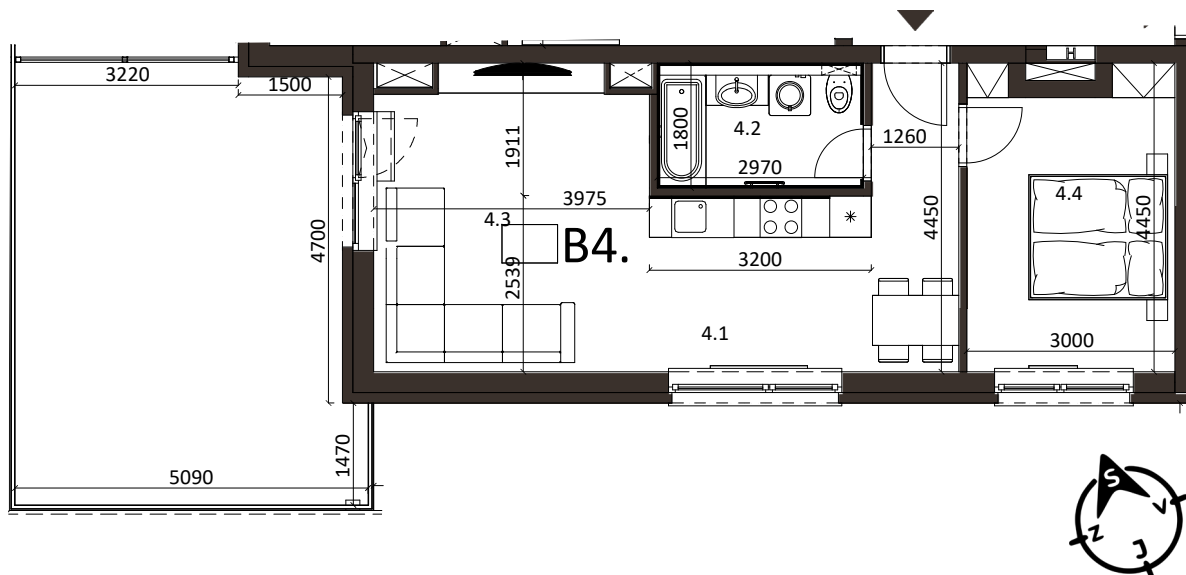

BYT 4B4, 2-IZBOVÝ BYT

BYTOVÝ DOM 4, 4NP

LOKALITA

VÝMERY MIESTNOSTÍ		
4.1	Kuchyňa	13,83m ²
4.2	Kúpeľňa	4,83m ²
4.3	Obývacia izba	16,98m ²
4.4	Spáľňa	12,63m ²

POSCHODIE

PÔDORYS PODLAŽIA

Uvedené rozmery a zákresy sú vyhotovené na základe projektovej dokumentácie.