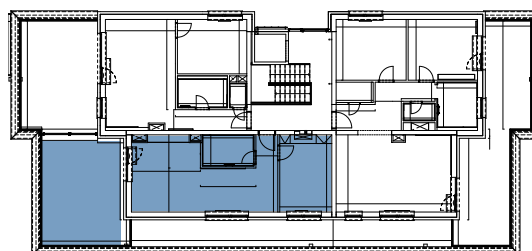

BYT 4B4, 2-IZBOVÝ BYT

BYTOVÝ DOM 4, 4NP

LOKALITA

VÝMERY MIESTNOSTÍ		
4.1	Kuchyňa	13,83m ²
4.2	Kúpeľňa	4,83m ²
4.3	Obývacia izba	16,98m ²
4.4	Spáľňa	12,63m ²

POSCHODIE

PÔDORYS PODLAŽIA

Uvedené rozmery a zákresy sú vyhotovené na základe projektovej dokumentácie.