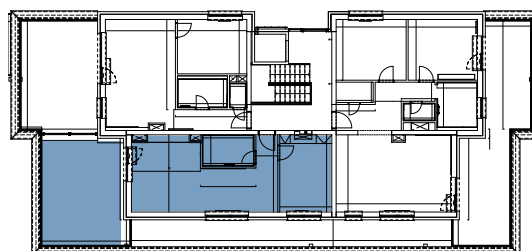

## BYT 4B4, 2-IZBOVÝ BYT

BYTOVÝ DOM 4, 4NP

LOKALITA

VÝMERY MIESTNOSTÍ		
4.1	Kuchyňa	13,83m <sup>2</sup>
4.2	Kúpeľňa	4,83m <sup>2</sup>
4.3	Obývacia izba	16,98m <sup>2</sup>
4.4	Spáľňa	12,63m <sup>2</sup>

POSCHODIE

PÔDORYS PODLAŽIA

Uvedené rozmery a zákresy sú vyhotovené na základe projektovej dokumentácie.