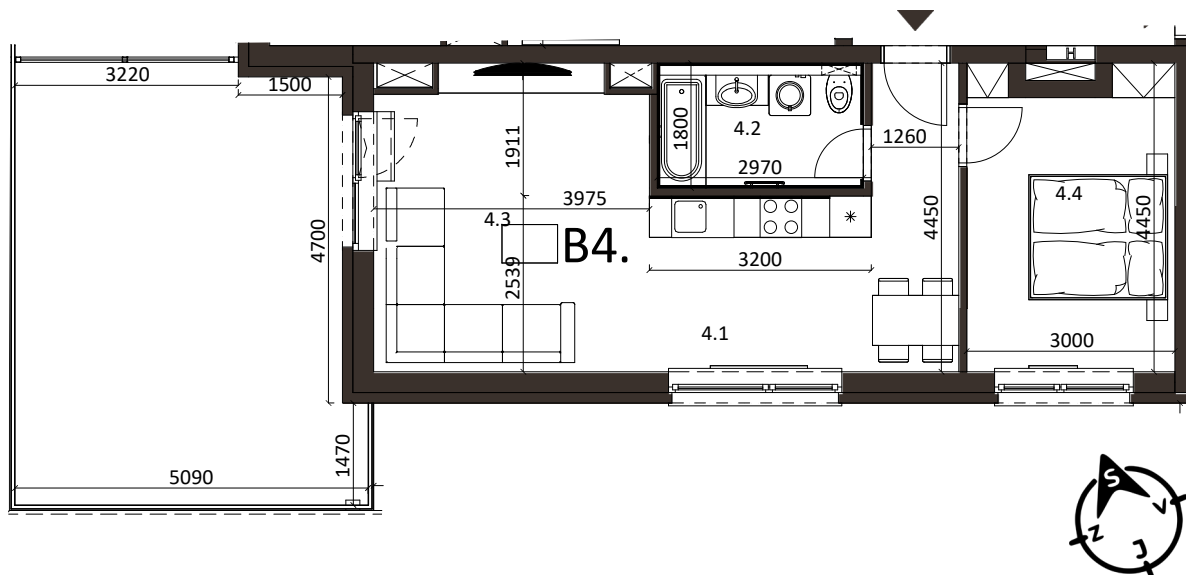

## BYT 4B4, 2-IZBOVÝ BYT

BYTOVÝ DOM 4, 4NP

LOKALITA

VÝMERY MIESTNOSTÍ		
4.1	Kuchyňa	13,83m <sup>2</sup>
4.2	Kúpeľňa	4,83m <sup>2</sup>
4.3	Obývacia izba	16,98m <sup>2</sup>
4.4	Spáľňa	12,63m <sup>2</sup>

POSCHODIE

PÔDORYS PODLAŽIA

Uvedené rozmery a zákresy sú vyhotovené na základe projektovej dokumentácie.