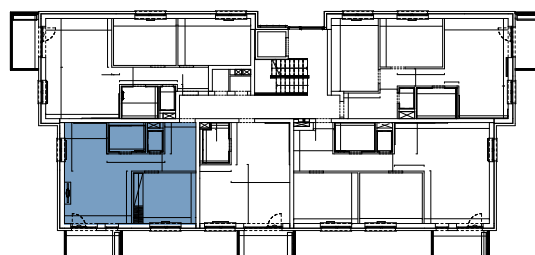

Malé hliny
— MODRA —

52,65 m²

Výmera interiéru
(bez balkónov, záhrad a terás)

5,95 m²

Výmera exteriéru
(záhrada s terasou / balkón)

58,60 m²

Výmera spolu
(interiér + exteriér)

1

Parkovacie státi
počet

BYT 4B3, 2-IZBOVÝ BYT

BYTOVÝ DOM 4, 3NP

LOKALITA

VÝMERY MIESTNOSTÍ		
3.1	Chodba	8,60m ²
3.2	WC	1,44m ²
3.3	Kúpeľňa	4,43m ²
3.4	Obývacia izba	25,24m ²
3.5	Izba	12,94m ²

POSCHODIE

PÔDORYS PODLAŽIA

Uvedené rozmery a zákresy sú vyhotovené na základe projektovej dokumentácie.