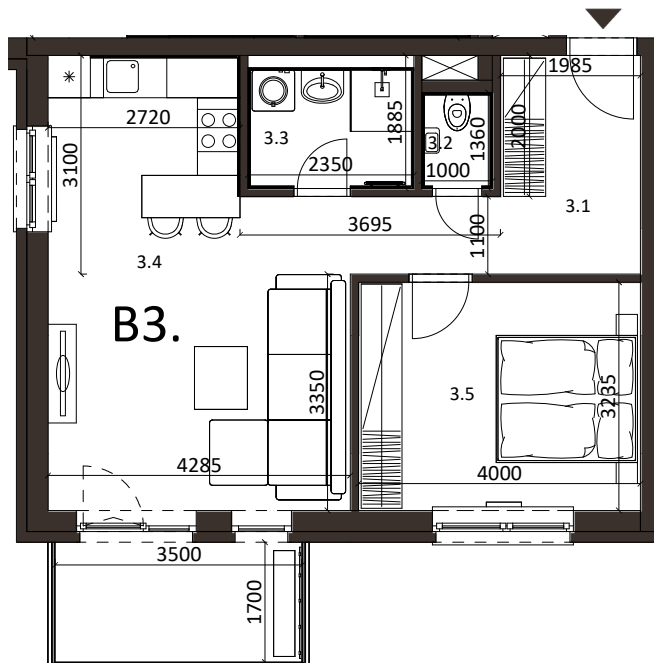

Malé hliny
— MODRA —

52,65 m²

Výmera interiéru
(bez balkónov, záhrad a terás)

5,95 m²

Výmera exteriéru
(záhrada s terasou / balkón)

58,60 m²

Výmera spolu
(interiér + exteriér)

1

Parkovacie státi
počet

BYT 4B3, 2-IZBOVÝ BYT

BYTOVÝ DOM 4, 3NP

LOKALITA

VÝMERY MIESTNOSTÍ		
3.1	Chodba	8,60m ²
3.2	WC	1,44m ²
3.3	Kúpeľňa	4,43m ²
3.4	Obývacia izba	25,24m ²
3.5	Izba	12,94m ²

POSCHODIE

PÔDORYS PODLAŽIA

Uvedené rozmery a zákresy sú vyhotovené na základe projektovej dokumentácie.