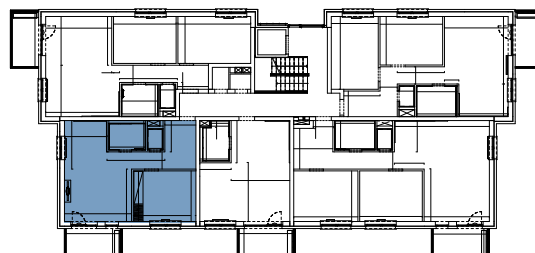

Malé hliny
— MODRA —

52,65 m²

Výmera interiéru
(bez balkónov, záhrad a terás)

5,95 m²

Výmera exteriéru
(záhrada s terasou / balkón)

58,60 m²

Výmera spolu
(interiér + exteriér)

1

Parkovacie státa
počet

BYT 4B3, 2-IZBOVÝ BYT

BYTOVÝ DOM 4, 3NP

LOKALITA

VÝMERY MIESTNOSTÍ		
3.1	Chodba	8,60m ²
3.2	WC	1,44m ²
3.3	Kúpeľňa	4,43m ²
3.4	Obývacia izba	25,24m ²
3.5	Izba	12,94m ²

POSCHODIE

PÔDORYS PODLAŽIA

Uvedené rozmery a zákresy sú vyhotovené na základe projektovej dokumentácie.