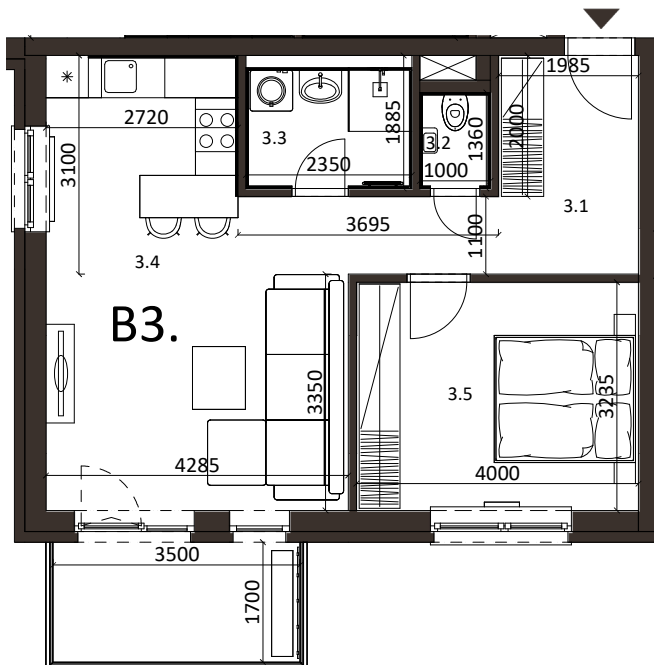

Malé hliny
— MODRA —

52,65 m²

Výmera interiéru
(bez balkónov, záhrad a terás)

5,95 m²

Výmera exteriéru
(záhrada s terasou / balkón)

58,60 m²

Výmera spolu
(interiér + exteriér)

1

Parkovacie státa
počet

BYT 4B3, 2-IZBOVÝ BYT

BYTOVÝ DOM 4, 3NP

LOKALITA

VÝMERY MIESTNOSTÍ		
3.1	Chodba	8,60m ²
3.2	WC	1,44m ²
3.3	Kúpeľňa	4,43m ²
3.4	Obývacia izba	25,24m ²
3.5	Izba	12,94m ²

POSCHODIE

PÔDORYS PODLAŽIA

Uvedené rozmery a zákresy sú vyhotovené na základe projektovej dokumentácie.