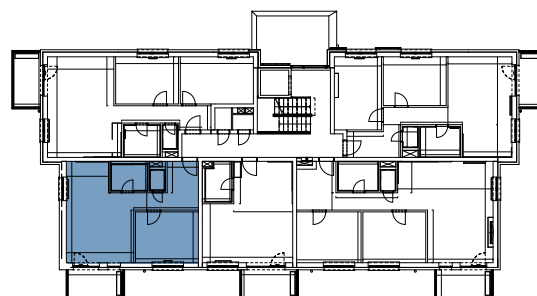

BYT 4B2, 2-IZBOVÝ BYT

BYTOVÝ DOM 4, 2NP

LOKALITA

| VÝMERY MIESTNOSTÍ | | |
|-------------------|---------------|---------------------|
| 2.1 | Chodba | 8,60m ² |
| 2.2 | WC | 1,44m ² |
| 2.3 | Kúpeľňa | 4,43m ² |
| 2.4 | Obývacia izba | 25,24m ² |
| 2.5 | Izba | 12,94m ² |

POSCHODIE

PÔDORYS PODLAŽIA

Uvedené rozmery a zákresy sú vyhotovené na základe projektovej dokumentácie.