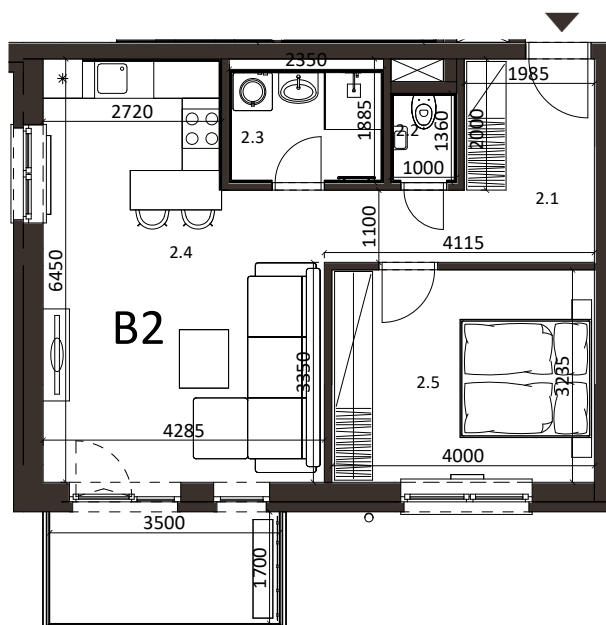

BYT 4B2, 2-IZBOVÝ BYT

BYTOVÝ DOM 4, 2NP

LOKALITA

| VÝMERY MIESTNOSTÍ | | |
|-------------------|---------------|---------------------|
| 2.1 | Chodba | 8,60m ² |
| 2.2 | WC | 1,44m ² |
| 2.3 | Kúpeľňa | 4,43m ² |
| 2.4 | Obývacia izba | 25,24m ² |
| 2.5 | Izba | 12,94m ² |

POSCHODIE

PÔDORYS PODLAŽIA

Uvedené rozmery a zákresy sú vyhotovené na základe projektovej dokumentácie.