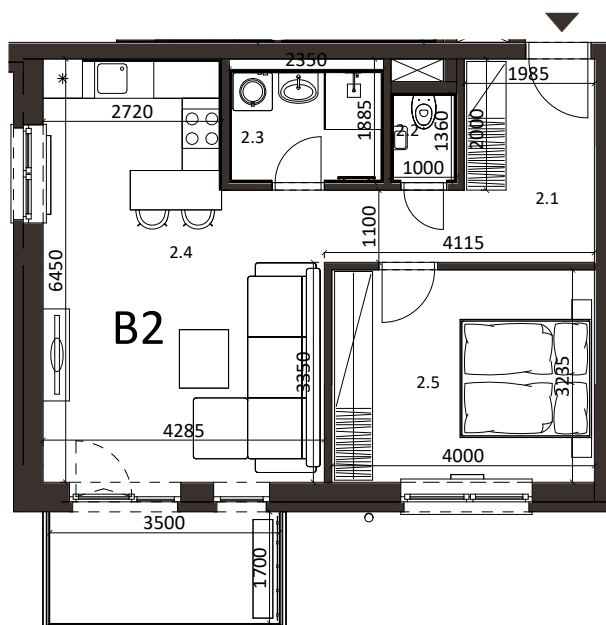

## BYT 4B2, 2-IZBOVÝ BYT

BYTOVÝ DOM 4, 2NP

LOKALITA

VÝMERY MIESTNOSTÍ		
2.1	Chodba	8,60m <sup>2</sup>
2.2	WC	1,44m <sup>2</sup>
2.3	Kúpeľňa	4,43m <sup>2</sup>
2.4	Obývacia izba	25,24m <sup>2</sup>
2.5	Izba	12,94m <sup>2</sup>

POSCHODIE

PÔDORYS PODLAŽIA

Uvedené rozmery a zákresy sú vyhotovené na základe projektovej dokumentácie.