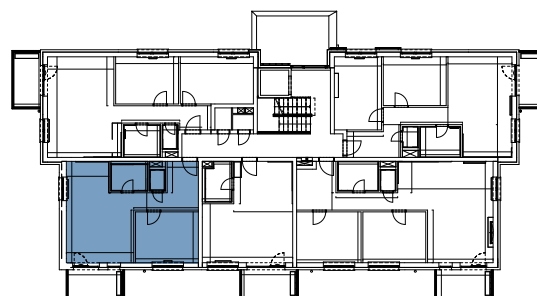

## BYT 4B2, 2-IZBOVÝ BYT

BYTOVÝ DOM 4, 2NP

LOKALITA

VÝMERY MIESTNOSTÍ		
2.1	Chodba	8,60m <sup>2</sup>
2.2	WC	1,44m <sup>2</sup>
2.3	Kúpeľňa	4,43m <sup>2</sup>
2.4	Obývacia izba	25,24m <sup>2</sup>
2.5	Izba	12,94m <sup>2</sup>

POSCHODIE

PÔDORYS PODLAŽIA

Uvedené rozmery a zákresy sú vyhotovené na základe projektovej dokumentácie.