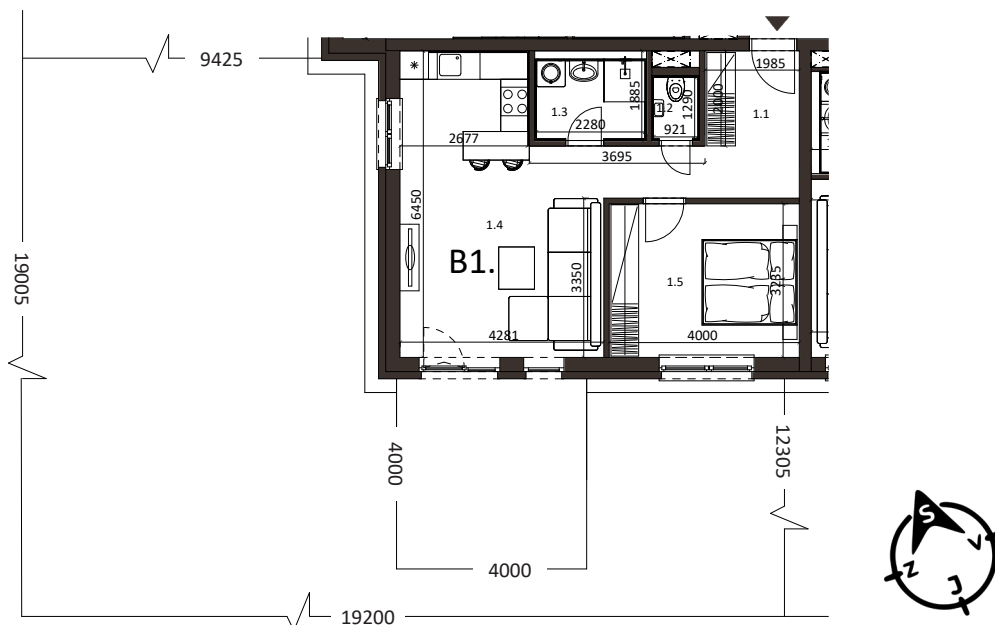

BYT 4B1, 2-IZBOVÝ BYT

BYTOVÝ DOM 4, 1NP

LOKALITA

VÝMERY MIESTNOSTÍ		
1.1	Chodba	8,68m ²
1.2	WC	1,36m ²
1.3	Kúpeľňa	4,43m ²
1.4	Obývacia izba	25,15m ²
1.5	Izba	12,94m ²

POSCHODIE

PÔDORYS PODLAŽIA

Uvedené rozmery a zákresy sú vyhotovené na základe projektovej dokumentácie.