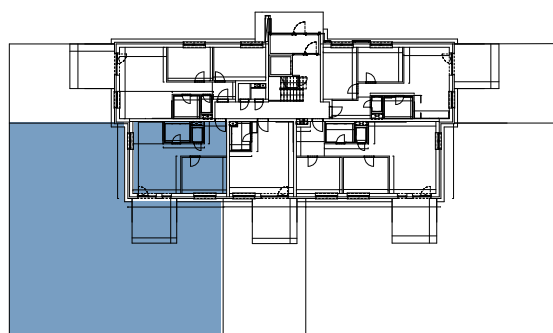

BYT 4B1, 2-IZBOVÝ BYT

BYTOVÝ DOM 4, 1NP

LOKALITA

VÝMERY MIESTNOSTÍ		
1.1	Chodba	8,68m ²
1.2	WC	1,36m ²
1.3	Kúpeľňa	4,43m ²
1.4	Obývacia izba	25,15m ²
1.5	Izba	12,94m ²

POSCHODIE

PÔDORYS PODLAŽIA

Uvedené rozmery a zákresy sú vyhotovené na základe projektovej dokumentácie.